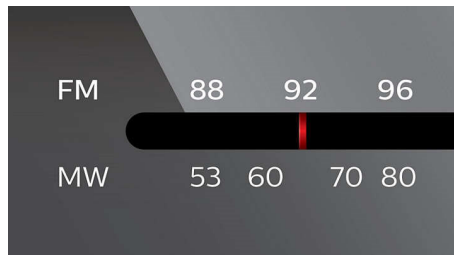

PHILIPS

Основные особенности

Воспроизведение MP3-CD, CD и CD-R/ RW Тюнер FM/CB

Термин "MP3" означает "MPEG 1 Audio layer-7,6 см (3)". Формат MP3 — это революционная технология сжатия, благодаря которой большие музыкальные файлы цифровой записи сжимаются в размерах до 10 раз без кардинального ухудшения качества их звучания. Формат MP3 стал стандартным форматом сжатия аудиоданных, используемым в сети Интернет и позволяет выполнять быструю и простую передачу аудиофайлов.