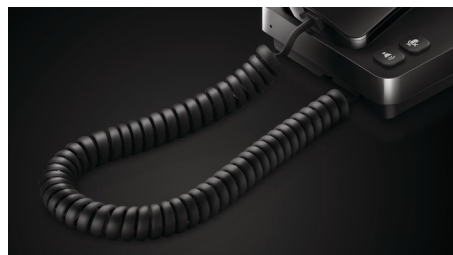

Bez vyžarovania

Drôtové telefóny nevyžarujú žiadne škodlivé vyžarovanie, keďže prepojenie medzi telom a slúchadlom sa zabezpečuje prostredníctvom kábla.