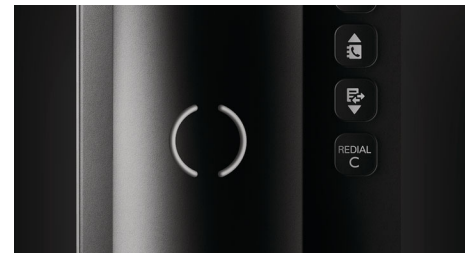

Hlasitý odposluch

Režim bez použitia rúk využíva vstavaný reproduktor hlasného odposluchu, ktorý zosilní hlas volajúceho, čím vám umožní hovoriť a počúvať počas hovoru bez toho, aby ste museli držať telefón pri uchu. Toto je veľmi užitočné hlavne vtedy, ak chcete hovor zdieľať s druhými alebo jednoducho vykonávať viac vecí naraz.

Možno namontovať na stenu alebo umiestniť na stolovú dosku

Môže byť umiestnený na stolovej doske alebo namontovaný na stene