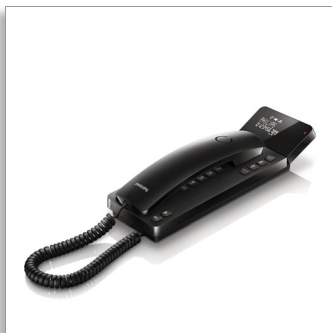

Philips
Dizajnový káblový telefón
Scala

2,75" displej/biele podsvietenie
Hlasitý odposluch

M110B

Bezpečné a spoľahlivé telefonické spojenie vo veľkom štýle

Telefón Philips Scala premieňa tradičnú komunikáciu na trendový zážitok bez straty ergonomického pohodlia. Vďaka jeho modernému a elegantnému dizajnu ponúka tento bezdrôtový telefón spoľahlivosť, ekologický prístup a výnimočnú kvalitu.

Očarujúci dizajn s vysokokvalitným spracovaním

- Dômyselne otočný displej pre ľahké čítanie z akéhokoľvek uhla
- Pohodlné, dokonale vyvážené slúchadlo pre dlhšie hovory
- Môže byť umiestnený na stolovej doske alebo namontovaný na stene

- 7 cm (2,75") grafický displej s bielym zobrazením na čiernom podklade s vysokým kontrastom
- Slúchadlo s hlasitým odposluchom vám vždy umožní telefonovať bez rúk
- Uložte si do telefónneho zoznamu až 25 obľúbených kontaktov
- Identifikácia volajúceho – vždy viete, kto volá*
- Ochrana súkromia s vypnutým mikrofónom a tichým režimom
- Kompatibilný s načúvacími prístrojmi – potláča neželaný hluk

Dômyselne otočný displej vám ponúka jasný pohľad na displej telefónu z akéhokoľvek uhla – či už sa telefón nachádza na stole alebo visí na stene. Veľký, inverzný čierny-na-bielom LCD displej s veľkými znakmi písma zabezpečuje pohodlnú a bezproblémovú čitateľnosť displeja.