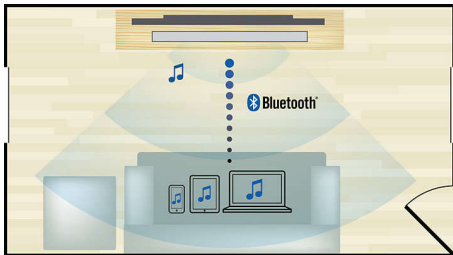

Obohatte svůj zvukový zážitek

- Reproduktoři s konstrukcí Bass Reflex zajišťují silné a hlubší basy
- Maximální výstupní výkon 70 W RMS

Snadné použití

- Motorizované vkládání CD pro pohodlný přístup
- Digitální ladění FM pro předvolby až 20 stanic

Vychutnejte si oblíbené filmy a hudbu

- Rozhraní HDMI 1080p provádí převzorkování na vyšší rozlišení pro ostřejší obraz
- Karaoke pro nekonečné hodiny domácí zábavy se zpěvem
- Přehrává disky DVD, (S)VCD, MP3-CD, CD (RW) a obrazové disky CD
- Připojení USB Direct pro snadné přehr. hudby ve formátu MP3/WMA
- Bezdrátové streamování hudby Bluetooth z hudebních zařízení
- Rozhraní HDMI ARC zpřístupní veškeré zvuky z vašeho televizoru

PHILIPS

Přednosti

Bezdrátové streamování Bluetooth

Bezdrátové streamování hudby Bluetooth z hudebních zařízení

HDMI 1080p

HDMI 1080p se zvýšeným rozlišením poskytuje křišťálově čistý obraz. Filmy natočené ve standardním rozlišení si nyní můžete užívat v pravém vysokém rozlišení s podrobnějším a naprosto přirozeným obrazem. Funkce Progressive Scan (vyjádřena písmenem „p“ v názvu „1080p“) odstraňuje řádkovou strukturu převažující na televizních obrazovkách a opět zajišťuje jednoznačně ostrý obraz. HDMI navíc vytváří přímé digitální připojení, přenášející nekomprimované digitální video ve formátu HD nebo digitální vícekanálový zvuk, a to bez nutnosti jeho převodu na analogový zvuk – výsledkem je perfektní obraz a vynikající kvalita zvuku, zaručeně neovlivněná žádným šumem.

naladěnou frekvenci. S předvolenými rádiovými stanicemi, které mohou být uloženy, máte rychlý přístup ke své oblíbené stanici, aniž byste ji pokaždé museli manuálně ladit.

Motorizované vkládání CD

Přední motorizovaná výsuvná dvířka dodávají již tak úhlednému designu tohoto systému další důraz. Stylový, ale funkční kryt dvířek kryjících disk se hladce posouvá nahoru a dolů, kdykoli chcete změnit výběr hudby. Posadte se, vychutnejte si dynamický zvukový výkon a sledujte přehrávání skrz průhledné okénko.