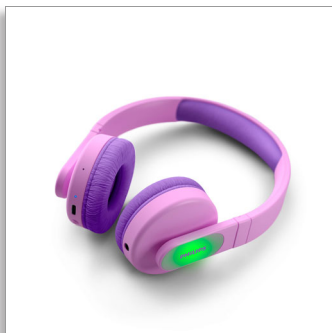

Philips
Căști supraauriculare
wireless pentru copii

Căști supraauriculare wireless
Cupe care luminează
Control parental din aplicație
Volum limitat $\leq 85\text{ dB}$

TAK4206PK

Strălucitoare și îndrăznețe

Cu aceste căști supraauriculare rezistente și flexibile, copiii își pot etala propriul stil. Panourile din cupe luminează în diverse culori, iar volumul este limitat la 85 dB. Părinții pot controla volumul și timpul de joacă prin aplicația Philips Headphones.

- Confort plăcut pentru copii
- Control ușor. De la muzică la apeluri
- Sunet clar din difuzoarele de 32 mm

Distractive. Îndrăznețe. Sigure pentru urechile copiilor.

- Fără cabluri, fără noduri. Durată de redare de 28 de ore
- Volum limitat la 85 dB*
- Întotdeauna în siguranță, întotdeauna distractiv. Control parental
- Panouri luminoase amuzante, colorate, în cupe

PHILIPS

Căști supraauriculare wireless pentru copii

Căști supraauriculare wireless Cupe care luminează, Control parental din aplicație, Volum limitat $\leq 85\text{ dB}$

TAK4206PK/00

Repere

Durată de redare de 28 de ore