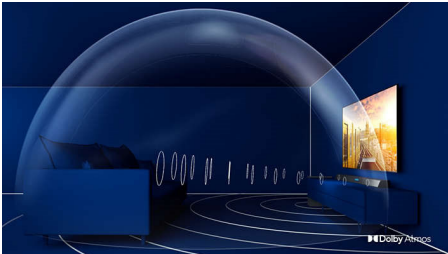

PHILIPS

SoundBar 2.1 met draadloze subwoofer

Draadloze subwoofer max. 240 W Dolby Atmos®, Compatibel met DTS Play-Fi, Aan te sluiten op spraak-assistenten

Kenmerken

Bioscoopgeluid

Deze SoundBar geeft alles wat u kijkt en elk nummer dat u leuk vindt een nieuwe geluidsdimensie. 2.1-kanalen zorgen voor rijkere soundtracks, overdonderende effecten en heldere stemmen. De draadloze subwoofer maakt elke explosie en elke beat intenser.

Dolby Atmos

Geef elke scène meer impact, waar u ook naar kijkt. Deze met Dolby Atmos compatibele SoundBar reproduceert diepte en hoogte, waardoor een virtuele, driedimensionale Surround Sound ontstaat die boven u en om u heen beweegt.

Stadion EQ-modus

Ervaar de opwinding van livesport in uw eigen woonkamer. In de Stadion EQ-modus wordt u ondergedompeld in omgevingsgeluid, net alsof

u in het stadion zit. Geniet van elk cruciaal moment met glashelder commentaar.