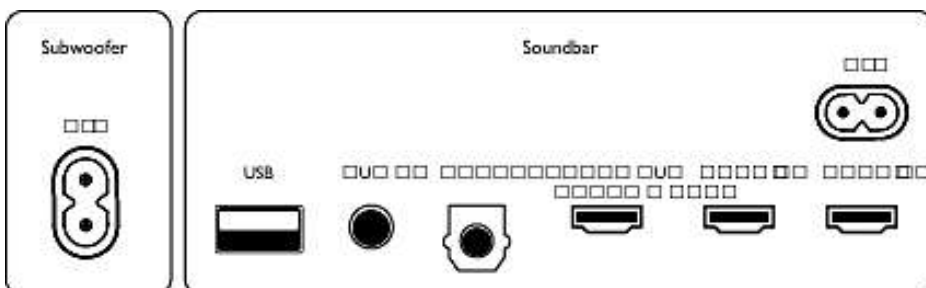

- HDMI ARC/eARC: Dolby Atmos, Dolby Digital, Dolby Digital plus, Dolby TrueHD, 2-kanaals LPCM, Dolby MAT
- Play-Fi: AIFF, FLAC, MP3, WAV, MPEG4 AAC, MPEG4 M4A
- Bluetooth: SBC

- HDMI IN1/IN2: Dolby Atmos, Dolby Digital, Dolby Digital plus, Dolby TrueHD, 2-kanaals LPCM, Dolby MAT
- USB: MP3, WAV, FLAC
- Optisch: Dolby Digital, 2-kanaals LPCM

Omdoos

- Lengte: 105.5 cm
- Aantal consumentenverpakkingen: 2
- Breedte: 57 cm
- Brutogewicht: 20 kg
- Hoogte: 18 cm
- GTIN: 1 48 95229 10995 4
- Nettogewicht: 14.4 kg
- Gewicht van de verpakking: 5.6 kg

Comfort

- Afstandsbediening
- Nachtmodus: Nee

Compatibiliteit

- Bediening via app voor smartphone/tablet

Vermogen

- Stroomvoorziening hoofdunit: 100 - 240 V AC, 50/60 Hz
- Voeding subwoofer: 100 - 240 V AC, 50/60 Hz
- Stand-byverbruik subwoofer: $\leq 0,5\text{ W}$
- Stroomverbruik apparaat in stand-by: $\leq 0,5\text{ W}$
- Automatisch stand-by

Afmetingen van de verpakking

- Hoogte: 15 cm
- Verpakkingstype: Doos
- Type schap: Leggen
- Breedte: 103 cm
- Diepte: 42.5 cm
- Aantal producten: 1
- EAN: 48 95229 10995 7
- Bruto gewicht: 9.3 kg
- Nettogewicht: 7.2 kg
- Gewicht van de verpakking: 2.1 kg

Accessoires

- Meegedeleverde accessoires: Afstandsbediening, 1 x CR2025-batterij, Voedingskabel, Wandbevestiging, Snelstartgids, Wereldwijde garantietafel

Ontwerp/Design

- Kleur: Donkergrijs
- Wandmontage mogelijk

Publicatiedatum
2024-04-03

Versie: 7.1.1

EAN: 48 95229 10995 7

© 2024 Koninklijke Philips N.V.
Alle rechten voorbehouden.

Specificaties kunnen zonder voorafgaande kennisgeving worden gewijzigd. Handelsmerken zijn het eigendom van Koninklijke Philips N.V. en hun respectieve eigenaren.

www.philips.com