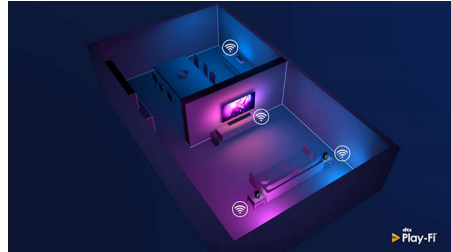

PHILIPS

SoundBar 2.1 met draadloze subwoofer

Draadloze subwoofer max. 240 W Dolby Atmos®, Compatibel met DTS Play-Fi, Aan te sluiten op spraak-assistenten

Kenmerken

Bioscoopgeluid

Deze SoundBar geeft alles wat u kijkt en elk nummer dat u leuk vindt een nieuwe geluidsdimensie. 2.1-kanalen zorgen voor rijkere soundtracks, overdonderende effecten en heldere stemmen. De draadloze subwoofer maakt elke explosie en elke beat intenser.

Dolby Atmos

Geef elke scène meer impact, waar u ook naar kijkt. Deze met Dolby Atmos compatibele SoundBar reproduceert diepte en hoogte, waardoor een virtuele, driedimensionale Surround Sound ontstaat die boven u en om u heen beweegt.

Stadion EQ-modus

Ervaar de opwinding van livesport in uw eigen woonkamer. In de Stadion EQ-modus wordt u ondergedompeld in omgevingsgeluid, net alsof

u in het stadion zit. Geniet van elk cruciaal moment met glashelder commentaar.

Play-Fi. Multi-room en meer

Dankzij de eenvoudige Play-Fi-compatibiliteit is deze soundBar de ster van uw Multiroom-opstelling. U kunt Play-Fi-compatibele luidsprekers synchroniseren voor audio in meerdere kamers of zelfs een echt Surround Sound-systeem maken: en dat allemaal via de Philips Sound-app of de Play-Fi-app.