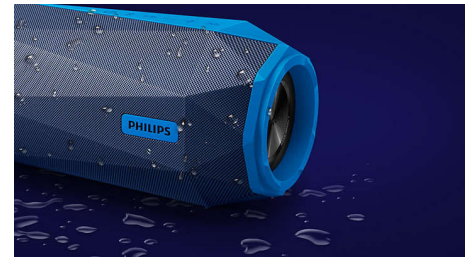

Eksplozīva zemās frekvences skaņa

Šie eksplozīvie basi nāk no diviem uz priekšu vērstiem skaļruņa draiveriem un diviem basu

radiatoriem abos galos. Abi lielie lielas novirzes draiveri palielina basu intensitāti, maksimālo skaļumu un vispārējo skaņas skaidrību, bet abi basu radiatori piešķir basiem papildu pilnīgumu un dziļumu.

Liela jauda

Philips ShoqBox SB500 ir radīts, lai iznestu ritmus ielās, un atskaņo apjomīgu skaņu no pārnēsājama Bluetooth skaļruņa. Gatavots no izturīgiem augstas kvalitātes īpaši piemeklētiem materiāliem, ShoqBox nodrošina iespaidīgu skaļuma 30 W kopējo izvades jaudu. Kopā ar integrētu nākamā līmeņa signālu apstrādi, kas kontrolē un regulē signālu, lai iegūtu labāko skaņu jebkurā skaļumā, SB500 sniedz pietiekami dinamisku, spēcīgu, pilnīgu skanējumu, kas lieliski iederas āra ballītē.

Izturība pret āra apstākļiem

Ūdensdrošs, trieciendrošs un īpaši izturīgs. SB500 ir radīts, lai darbotos. IPX7 vērtējums apliecina, ka skaļrunis iztur iemērķšanu 1 metru dziļā ūdenī 30 minūtes. Tāpēc to var izmantot dušā vai ņemt līdzi uz pludmali. SB500 ir izturējies arī īpašās testēšanas kameras pārbaudi, pierādot, ka tas darbojas arī pēc ilgstošiem triecieniem.