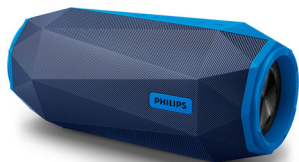

Philips ShoqBox
bezvadu portatīvais
skaļrunis

Bluetooth®

Ūdensdrošs, triecienuizturīgs
Daudzkrāsu gaismas

SB500A

Nepārspējams skaļums

Izturīgais Philips ShoqBox SB500 Bluetooth portatīvais skaļrunis ir ideāla skaņas iekārta tiem, kas vēlas sarīkot ballīti ar mūziku jebkurā vietā! Spēcīgais, nepārspējamais skaļums apvienojas ar vareniem basiem, savukārt gaismas diodes pulsē mūzikas ritmā.

Vienkārši lietot

- Audio ieeja vienkāršai pievienošanai gandrīz jebkurai ierīcei
- Iebūvēts mikrofons brīvroku zvaniem
- Mūzikas straumēšana bezvadu tīklā ar Bluetooth

Pārsteidzoši jaudīgi bīti

- Eksplozīvi basi no diviem skaļruņa draiveriem un basu radiatoriem
- Lielas jaudas 30 W skaļruņa izvade
- SHOQ režīma poga īpašam skaļumam

PHILIPS

Izceltie produkti

Audio ieeja

Audio ieejas savienojamība sniedz iespēju tieši atskaņot audio saturu no portatīviem multivides atskaņotājiem. Audio ieeja ne tikai nodrošina priekšrocību baudīt iecienīto mūziku audio sistēmas lieliskajā skaņas kvalitātē, bet ir arī ārkārtīgi parocīga, jo ir tikai jāsavieno portatīvais MP3 atskaņotājs ar audio sistēmu.

Liela jauda

Philips ShoqBox SB500 ir radīts, lai iznestu ritmus ielās, un atskaņo apjomīgu skaņu no pārnēsājama Bluetooth skaļruņa. Gatavots no izturīgiem augstas kvalitātes īpaši piemeklētiem materiāliem, ShoqBox nodrošina iespaidīgu skaļuma 30 W kopējo izvades jaudu. Kopā ar integrētu nākamā līmeņa signālu apstrādi, kas kontrolē un regulē signālu, lai iegūtu labāko skaņu jebkurā skaļumā, SB500 sniedz pietiekami dinamisku, spēcīgu, pilnīgu skanējumu, kas lieliski iederas āra ballītē.