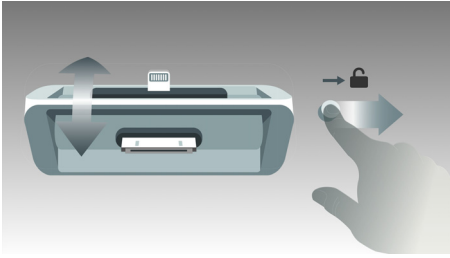

- DualDock pentru a încărca și a vă juca pe dispozitive Apple (Lightning și 30 de pini)
- USB Direct pentru o redare simplă a pieselor MP3
- Redare MP3-CD, CD și CD-R/RW
- Reglare digitală cu presetări pentru mai mult confort
- Intrare audio pentru redarea muzicii portabile

Stația de andocare Philips DualDock cu conector Lightning și de 30 pini poate încărca și reda orice dispozitiv Apple. Creat pentru a combina eleganța cu funcționalitatea, poți comuta rapid între conectori. Bucură-te de melodiile preferate indiferent de dispozitivul Apple pe care vrei să-l folosești.

Sistem de boxe Bass Reflex

Sistemul Bass Reflex facilitează obținerea unui bas puternic și profund, utilizând incinte de dimensiuni mici. Se diferențiază de sistemul convențional printr-un tub acustic suplimentar, aliniat acustic la woofer, pentru optimizarea redării frecvențelor joase. Rezultatul este un sunet controlat mai profund și cu mai puține distorsiuni. Sistemul funcționează prin rezonarea masei de aer din tubul de bas. În combinație cu difuzorul, sistemul amplifică frecvențele joase furnizând un bas puternic, de calitate.

Montare pe perete

Combină perfectă între un design suplu și flexibil, sistemul audio Philips este proiectat inteligent pentru a se integra în spațiul de locuit. Baza sistemului audio este un stativ, astfel încât sistemul poate fi așezat frumos și în siguranță pe orice raft sau comandă. La montarea pe perete dispuneți de aceeași flexibilitate ca în cazul stativului independent.