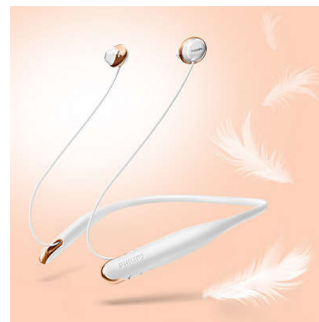

Абсолютна чіткість

- Високотужні динаміки забезпечують чіткий звук
- Трубка для басів для насичених низьких частот

Обтікаюча конструкція

- Стильні гляцеві елементи металік
- Не пропустіть жодного виклику завдяки режиму вібрації
- Дистанційне керування для викликів та музики у режимі "вільні руки"

Дуже легкі й комфортні

- Ергономічні навушники-вкладиші для природної фіксації
- Легка й тонка шийна дуга для стійкого носіння
- Підтримка Bluetooth версії 4.1 та HSP/HFP/A2DP/AVRCP
- Акумуляторна батарея забезпечує до 7 годин відтворення

PHILIPS

Бездротові навушники Bluetooth®
12,2-мм динаміки/відкритого типу Вкладиші

SHB4205WT/00

Основні особливості

Покриття металік

Стильна конструкція зі свіжими, сучасними глянцевиими елементами.

Трубка для басів

Інноваційні трубки для басів у навушниках-вкладишах збільшують потік повітря для глибоких, насичених низьких частот.

Легка шийна дуга

Надтонка шийна дуга підійде для кожного. Така легка, що Ви забудете про неї.