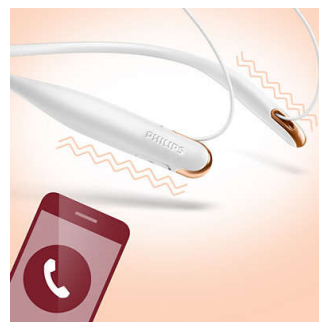

Інноваційні трубки для басів у навушниках-вкладишах збільшують потік повітря для глибоких, насичених низьких частот.

Легка шийна дуга

Надтонка шийна дуга підійде для кожного. Така легка, що Ви забудете про неї.

Виклики в режимі "вільні руки"

Легке у використанні дистанційне керування дозволяє відтворювати/призупиняти доріжки та відповідати на виклики одним натисненням кнопки.

Чіткий звук

Високотужні 12,2-мм динаміки налаштовано для відтворення чіткого звуку.

Віброрежим

Шийна дуга вібрує, коли Вам телефонують, тому Ви не пропустите жодного виклику.

Ергономічність

Навушники Huprlite такі тонкі, що майже невідчутні у вухах, – вони відтворюють музику, а Ви не відчуваєте їхньої ваги.