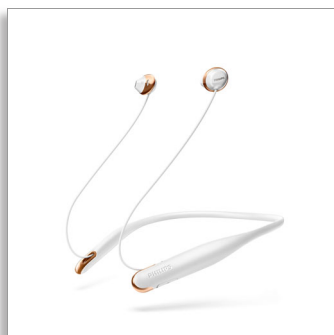

Philips
Бездротові навушники
Bluetooth®

12,2-мм динаміки/відкритого
типу
Вкладиші

SHB4205WT

Надзвичайно легкі. Потужний звук.

Навушники, які кидають виклик земному тяжінню

Відчуйте свободу завдяки легкій вазі. Позбудьтеся дротів, які тримають Вас. Бездротові навушники з шийною дугою Philips Flite Nuprlite такі тонкі й легкі, що Ви не відчуєте їх у вухах.

Абсолютна чіткість

- Високотужні динаміки забезпечують чіткий звук
- Трубка для басів для насичених низьких частот

Обтікаюча конструкція

- Стильні гляцеві елементи металік
- Не пропустіть жодного виклику завдяки режиму вібрації
- Дистанційне керування для викликів та музики у режимі "вільні руки"

Дуже легкі й комфортні

- Ергономічні навушники-вкладиші для природної фіксації
- Легка й тонка шийна дуга для стійкого носіння
- Підтримка Bluetooth версії 4.1 та HSP/HFP/A2DP/AVRCP
- Акумуляторна батарея забезпечує до 7 годин відтворення

Розміри виробу

- Висота: 17.5 см
- Ширина: 13.5 см
- Глибина: 1.5 см
- Вага: 0.038 кг

Аксесуари

- USB-кабель

Конструкція

- Колір: Білий

Дата випуску 2024-03-12

Версія: 10.3.4