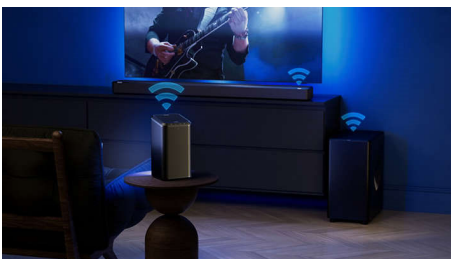

Бездротова домашня система Philips

Можна синхронізувати кілька гучномовців FS1, щоб насолоджуватися чудовим звуком

Multi-Room. Спаруйте сумісний телевізор Philips* для більш кінематографічного звуку та кращого вокалу або під'єднайте два гучномовці до саундбара Fidelio FB1, щоб створити справжню 7.1.4-канальну систему об'ємного звуку. Додайте низькочастотний динамік Fidelio FW1 для насиченіших басів.