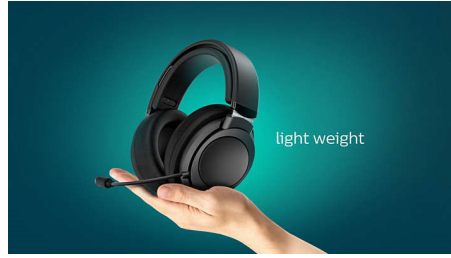

Leichtes Over-Ear-Design

Leichtes Over-Ear-Design, verstellbarer Kopfbügel und weiche Ohrpolster sorgen für einen optimalen Sitz und langen Tragekomfort.

Einfache Steuerung

Ob PC-Gaming oder Online-Meeting: Lautstärkeregelung und Stummschaltung erfolgen einfach per Tastendruck auf der integrierten Fernbedienung.