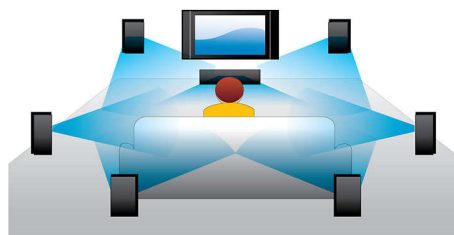

Dolby TrueHD

Format Dolby TrueHD wydobywa z płyt Blu-ray dźwięk przestrzenny doskonałej jakości. Odtwarzany dźwięk jest niemalże niemożliwy do odróżnienia od wersji studyjnej, tak więc słyszysz dokładnie to, co było zamysłem twórców. Format Dolby TrueHD stanowi wspaniałe uzupełnienie Twoich wrażeń z rozrywki w jakości HD.

Dolby Digital DTS 2.0

Dźwięk Dolby Digital DTS 2.0 zapewnia niesamowite filmowe wrażenia