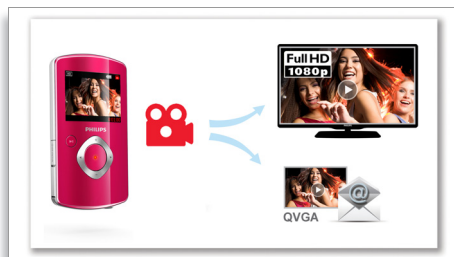

Запись в двойном формате

Видео Full HD отлично подходят для просмотра на экране телевизора HD. Но для передачи по электронной почте или через Интернет файл HD большого размера потребуется сжать и конвертировать в соответствующий формат. Видеокамера позволит вам избежать подобных трудностей благодаря функции записи в двойном формате. Включите данную функцию, и запись видео будет выполняться сразу в двух форматах — Full HD (1080p) и формате для отправки по электронной почте QVGA (240p). Это позволит получить максимум удовольствия от просмотра видео на экране ТВ HD и сразу же отправить его друзьям в электронном формате.