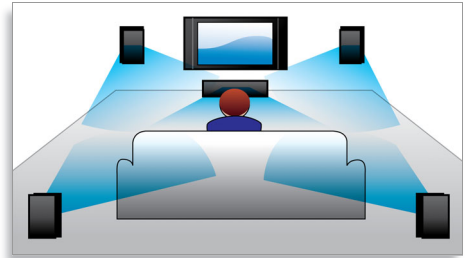

Skaļruņi

- Skaļruņu tipi: 1 x centrālais skaļrunis, 4 x satelītskaļruņi
- Centrālā skaļruņa draiveris: 1 x 3" pilna diapazona zemfrekvenču skaļrunis
- Centrālā skaļruņa frekvenču diapazons: 150 – 20 k Hz
- Centrālā skaļruņa pilnā pretestība: 3 omi
- Draiveri vienam satelītskaļrunim: 1 x 3" pilna diapazona zemfrekvenču skaļrunis
- Satelītskaļruņa frekvenču diapazons: 150 – 20 k Hz
- Satelītskaļruņa pilnā pretestība: 3 omi
- Basu skaļruņa tips: Pasīvs
- Basu skaļruņa draiveris: 1 x 5,25" zemfrekvenču skaļrunis
- Basu skaļruņa frekvenču diapazons: 20–150 Hz
- Basu skaļruņa pilnā pretestība: 12 omi

Strāvas padeve

- Enerģijas patēriņš: 55 W
- Barošanas avots: 110 – 240 V, 50/60 Hz
- Enerģijas patēriņš gaidstāves režīmā: < 0,9 W

Skaņa

- Ekvalaizera iestatījumi: Darbība, Klasiski, Koncerts, Drāma, Džezs, Roks, Sports
- Frekvences reakcija: 20 – 20 k Hz
- Signāla un trokšņa attiecība: > 65 dB
- Skaņas pastiprinājums: Nakts režīms
- Skaņu sistēma: Dolby Digital 5.1, Stereo
- Kopējā jauda RMS pie 30% THD: 300 W

Uztvērējs/uztveršana/pārāide

- Uztvērēja joslas: FM
- Iepriekš iestatītu kanālu skaits: 40

Izceltie produkti

Dolby Digital

Tāpēc, ka Dolby Digital, pasaulē vadošie digitālā daudzkanālu audio standarti, darbojas atbilstoši cilvēka auss dabiskajai skaņas apstrādei, jūs varat baudīt nepārspējamās kvalitātes visaptverošas skaņas audio ar reālistiskiem telpiskiem akcentiem.