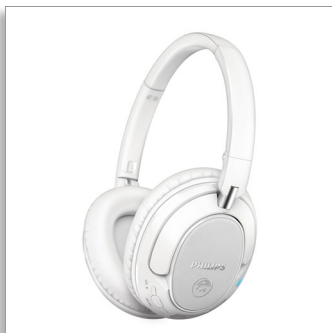

Philips
Auscultadores sem fios
Bluetooth®

Diafragmas de 40 mm/posterior
fechada

Over-ear
Protecções suaves para os
ouvidos

SHB7250WT

Som de alta resolução

com Digital Bass Boost

Os Philips SHB7250 com conectividade Bluetooth eliminam os cabos, mas não a qualidade de som, fornecendo graves profundos e uma nitidez pura. Alterne facilmente entre música e chamadas e desfrute de conforto quando está em movimento, graças às protecções para os ouvidos almofadadas.

Som potente – sem fios

- Áudio de alta resolução reproduz música na sua forma mais pura
- Diafragmas em neodímio de 40 mm para graves profundos e som nítido
- Design com parte posterior fechada para isolamento de som optimizado
- Melhoria de graves com um só toque para graves profundos e dinâmicos

Torne a vida mais conveniente

- Tecnologia Bluetooth para liberdade e conveniência sem fios
- Ligação NFC de um só toque para emparelhamento fácil
- Design dobrável compacto para fácil portabilidade em movimento
- Controlo sem fios e entretenimento com música e chamadas
- A função multipontos reproduz música e chamadas em dois dispositivos em simultâneo
- Activar Siri e Google Now com um toque no auscultador