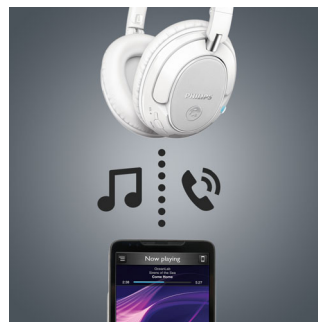

Tecnologia Bluetooth

Emparelhe os seus auscultadores com qualquer dispositivo Bluetooth para desfrutar de música cristalina – sem fios. Quando a carga das pilhas acaba, isto não significa o fim do seu entretenimento musical. Basta ligar o cabo a uma tomada e continuar a ouvir música.

Design posterior fechado

O design com parte posterior fechada isola a sua música de quaisquer sons externos, permitindo-lhe desfrutar de todos os pequenos detalhes e graves ricos da gravação original.

SHB7250WT/00

Emparelhamento fácil via NFC

A activação automática do dispositivo com um simples emparelhamento NFC de um só toque permite-lhe ligar os auscultadores Bluetooth a qualquer dispositivo com Bluetooth, com um simples toque.

Música e chamadas sem fios

Emparelhe facilmente o seu dispositivo inteligente com os seus auscultadores através do Bluetooth e desfrute da liberdade e do entretenimento de música e chamadas telefónicas cristalinas – sem confusão de fios. Botões intuitivos permitem-lhe um controlo simples de um só toque para a sua música e chamadas recebidas ou enviadas.