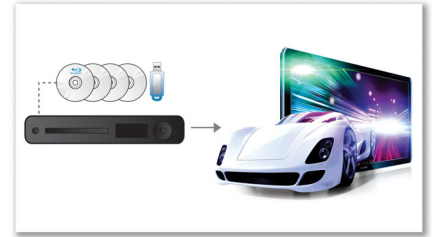

Her şeyi oynatır

3D Blu-ray Disk, DVD, VCD, CD veya USB cihazları gibi hemen her türlü disk ve ortam formatını oynatır. Bunun eşsiz kolaylığını ve ortam dosyalarınızı TV ve ev sinema sisteminizde paylaşabilme lüksünü yaşayın.