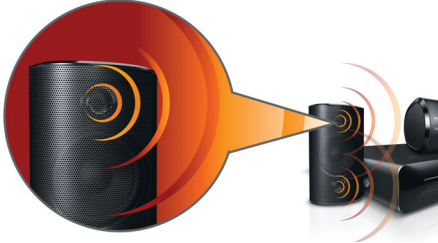

Philips Immersive Sound
Ev sineması

Blu-ray Disk oynatma

Immersive Sound

HTS3560

Sesin tutkusu

Derin baslarla güçlü sinema benzeri ses

Sinemanın gücünü evinize getirin! İkili bas borularına sahip güçlü hoparlörler, yüksek çözünürlüklü HDMI 1080p geliştirme ve Blu-ray Disk oynatma olanağıyla evde eğlence deneyiminizi en üst düzeye çıkarın

PHILIPS

Özellikler

Full HD 3D Blu-ray

Full HD 3D TV ile kendinizi oturma odanızda 3D filmlerin büyümesine bırakın. Aktif 3D, eksiksiz 1080 x 1920 HD çözünürlükte gerçekçi derinlik ve görüntüler için en yeni nesil hızlı anahtarlamalı ekranları kullanır. Görüntüleri sırayla değiştirerek sol ve sağ lensleri senkronize bir şekilde açmak ve kapamak için zamanlanan özel gözlüklerle bu görüntüleri izleyerek gerçek Full HD 3D izleme deneyimi yaşayacaksınız. Blu-ray üzerinde sunulan en yeni 3D filmler çok çeşitli yüksek kaliteli içerik seçenekleri ile birlikte sunulmaktadır. Blu-ray ayrıca inanılmaz gerçeklikte ses deneyimi sunan sıkıştırılmamış surround ses de sağlamaktadır.

Bas borularına sahip güçlü hoparlörler

Mükemmel ses için bas borularına sahip olan güçlü hoparlörler

Dolby TrueHD ve DTS-HD

Dolby TrueHD ve DTS-HD Master Audio Essential, Blu-ray Disklerinizden en iyi sesi almanızı sağlar. Üretilen sesin, orijinal stüdyo kaydından hemen hiçbir farkı yoktur, yani kaydı yapanların size sunmak istediği her şeyi duyarsınız. Dolby TrueHD ve DTS-HD Master Audio Essential, yüksek çözünürlüklü eğlence deneyiminizi tamamlar.