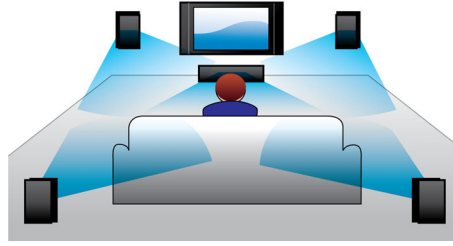

Dolby TrueHD ve DTS-HD

Dolby TrueHD ve DTS-HD Master Audio Essential, Blu-ray Disklerinizden en iyi sesi almanızı sağlar. Üretilen sesin, orijinal stüdyo kaydından hemen hiçbir farkı yoktur, yani kaydı yapanların size sunmak istediği her şeyi duyarsınız. Dolby TrueHD ve DTS-HD Master Audio Essential, yüksek çözünürlüklü eğlence deneyiminizi tamamlar.