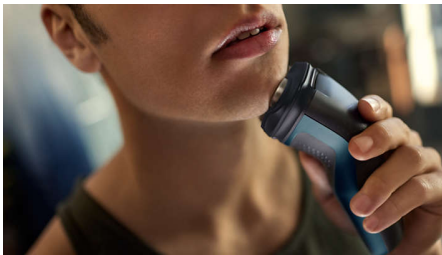

קל לשימוש

- מתאים לתספורות
- דקות של גילוח אלוטו 30
- חסין למים לניקוי קל או לשימוש במקלחת
- פתח בלחיצה אחת לניקוי קל
- מחוון סוללה שיוודיע לך שהגיע הזמן להטעין
- ידית אחיזה נגד החלקה לגילוח בטוח
- כיסוי מגן שומר על ניקיון ראש הגילוח בין הגילוחים
- טעינה נוחה

גילוח נקי

- לגילוח נקי ועקבי PowerCut להבי
- ראשים צפים תלת ממדיים לגילוח נוח

קיימות

- נוצר מתוך דאגה לך ולכדור הארץ

Highlights

PowerCut להבי

להבים בעלי השחזה עצמית חותכים באופן עקבי כל שיער מעל 27 רמת העור לקבלת גימור חלק ואחיד בכל פעם. הלהבים בעלי ההשחזה העצמית שלנו נשארים כמו חדשים במשך שנתיים.

ראשים צפים תלת ממדיים

הראשים הצפים נעים בצורה חופשית בשלושה כיוונים ושומרים על המגע עם קווי המתאר של הפנים מבלי לשרוט אותם.

מתאים לתספורות

מכונת הגילוח מעוצבת כפתרון ורסטילי שמאפשר לגלח גם את שיער הפנים וגם את שיער הראש

פתח בלחיצה אחת

ראש מכונת הגילוח נפתח בלחיצה על לחצן כדי לשתוף ולנקות אותו מתחת למים זורמים.

דקות של גילוח אלחוטי 30

עמידה מספקת 30 דקות של כוח גילוח בטעינה של NiMH סוללת 8 שעות.

ידיית אחיזה מגומי

לעולם לא תאבד את האחיזה. הידיית הארגונומית עם הגומי נשארת בטוחה ונוחה, גם כשהיא רטובה.