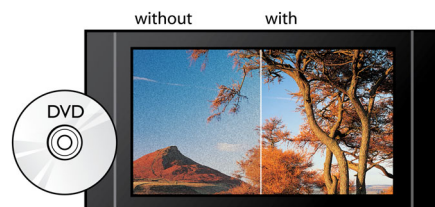

DVD video upscaling

Upscaling tot 1080p met HDMI zorgt voor glasheldere beelden. Films op DVD in standaarddefinitie kunnen nu in echte HD-resolutie worden weergegeven. Hierdoor geniet u van nog meer details en natuurgetrouwere beelden. Progressive Scan ("p" in "1080p") verwijdert de lijnstructuur die aanwezig is op vrijwel alle TV-schermen en zorgt op deze manier voor continue scherpe beelden. Bovendien zorgt HDMI voor een rechtstreekse digitale verbinding die zowel ongecomprimeerde digitale HD-video als digitaal meerkanaals geluid kan weergeven, zonder dat deze eerst naar analogo moet

worden omgezet. Hierdoor hebt u een perfecte beeld- en geluidskwaliteit, volledig storingsvrij.