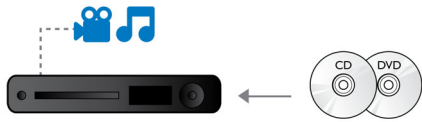

Kenmerken

Geniet van films en muziek

Geniet van al uw films en muziek vanaf CD en DVD