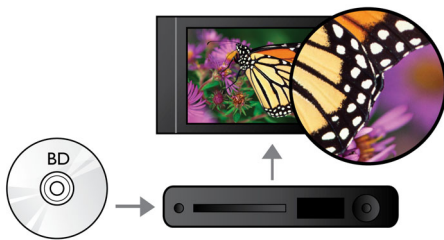

Blu-ray Discs afspelen

Op Blu-ray Discs kunt u HD-gegevens plaatsen, evenals afbeeldingen met een resolutie van 1920 x 1080 oftewel Full HD-afbeeldingen. Beelden worden scherp weergegeven en komen tot leven, dankzij de heldere details en vloeiende bewegingen. Ook biedt Blu-ray ongecomprimeerd Surround Sound, waardoor uw audio-ervaring zeer natuurgetrouw overkomt. Daarnaast biedt de grote opslagcapaciteit van Blu-ray Discs ook ruimte voor ingebouwde interactieve mogelijkheden. Naadloze navigatie tijdens het afspelen en andere geweldige functies zoals pop-upmenu's geven een compleet nieuwe dimensie aan home entertainment.