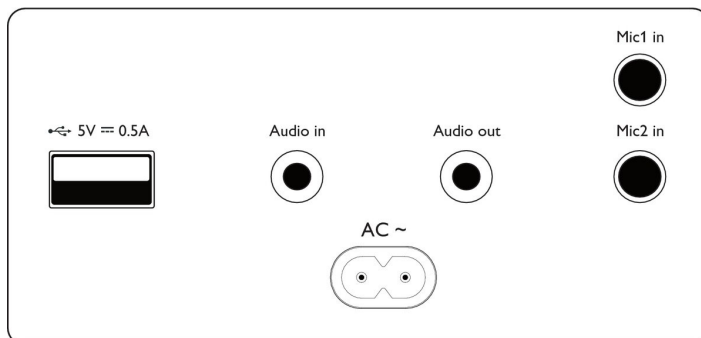

Tanggal dikeluarkan
2022-11-02

Versi: 3.0.1

12 NC: 8670 001 84133
EAN: 48 95229 12742 5

© 2022 Koninklijke Philips N.V.
Hak cipta dilindungi undang-undang.

Spesifikasi dapat berubah sewaktu-waktu tanpa pemberitahuan. Merek dagang adalah milik Koninklijke Philips N.V. atau pemiliknya masing-masing.

www.philips.com