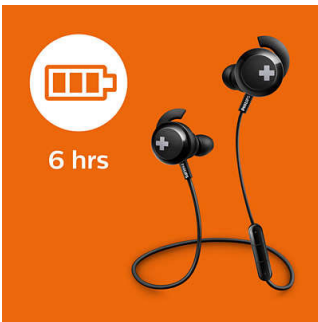

Durată de redare de 6 ore

Cu o durată de redare de 6 ore, vei avea suficientă energie pentru a asculta muzică toată ziua.