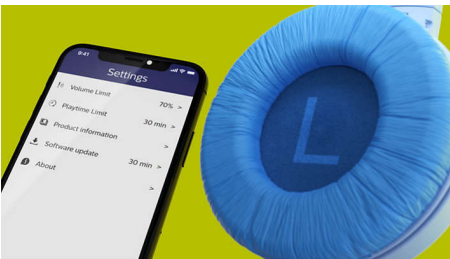

Roditeljska kontrola

Namenski dizajnirane tako da budu bezbedne za mlade uši, ove slušalice imaju drajvere od 32 mm sa ograničenom jačinom zvuka do 85 dB.

Roditelji takođe mogu da podešavaju maksimalnu jačinu zvuka i ograničenja vremena slušanja u aplikaciji Philips Headphones. Možete da se opustite dok se oni zabavljaju.