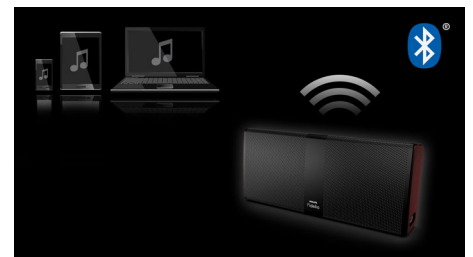

Bežično usmjeravanje glazbe

Bluetooth je tehnologija bežične komunikacije kratkog dometa koja je izdržljiva i energetski učinkovita. Tehnologija omogućava jednostavnu bežičnu vezu s uređajima iPod/iPhone/iPad ili drugim Bluetooth uređajima, kao što su pametni telefoni, tableti ili čak prijenosna računala. Tako na ovom zvučniku jednostavno možete uživati u omiljenoj glazbi, zvuku videozapisa ili igri.