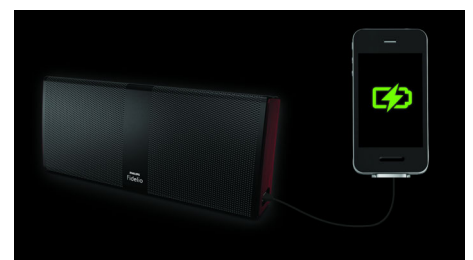

USB priključak

Ovaj zvučnik ima USB priključak pa ako je razina napunjenosti baterije vašeg pametnog telefona niska, bilo kod kuće ili dok ste u pokretu, ovaj prijenosni zvučnik omogućava vam jednostavan prijenos baterije pohranjene u zvučniku u mobilni uređaj.