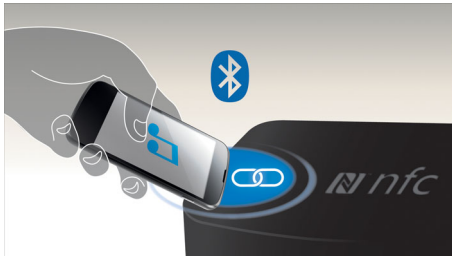

PHILIPS
Fidelio

Istaknute značajke

Bluetooth® za vrlo vjeran prijenos zvuka Visokotonci s mekanom kupolom

Napredna tehnologija usmjeravanje zvuka putem Bluetooth® veze prenosi na novu razinu. Standardni Bluetooth® audio koristi SBC kodek osmišljen za osnovne audio prijenose, što rezultira razočaranjem i nezadovoljstvom slušatelja. No zvučnik tvrtke Philips opremljen je tehnologijom Bluetooth® (aptX® i AAC) koja omogućava vrlo vjeran prijenos zvuka, pružajući bogat, snažan i kristalno čist zvuk. Uz kompatibilnost s najnovijim Android™ i Apple iOS pametnim telefonima, tabletima i drugim uređajima, Philips sada pruža kvalitetu zvuka koju i očekujete. Bežično prenesena glazba nikada nije zvučala tako dobro.

Tehnologija NFC

Jednostavno uparite Bluetooth uređaje pomoću tehnologije NFC (Near Field Communications) za povezivanje jednim dodiranjem. Jednostavno prislonite pametni telefon ili tablet s podrškom za NFC uz NFC područje na zvučniku kako biste uključili zvučnik, pokrenite Bluetooth uparivanje i započnete usmjeravanje glazbe.