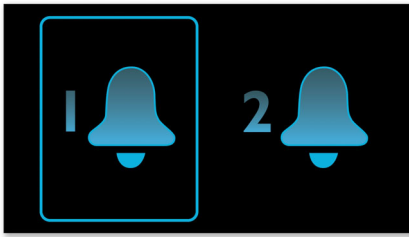

Priključna stanica za iPod/iPhone
s Lightning priključkom za iPod/iPhone, FM, dvostruki alarm, 20 W

AJ7045D/12

Istaknute značajke

Dvostruki alarm

Audio sustav tvrtke Philips ima dva alarma. Jedan alarm postavite da probudi vas, a drugi vašeg partnera.