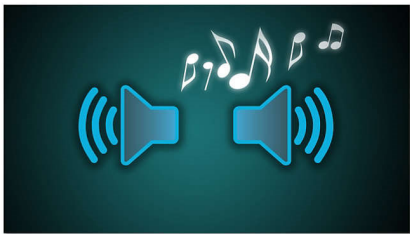

Les enceintes stéréo vous offrent une qualité sonore d'exception et une liberté totale d'écoute. Profitez de votre musique à tout moment et en tous lieux avec les enceintes stéréo intégrées. Il vous suffit pour cela de débrancher le casque, tout simplement.