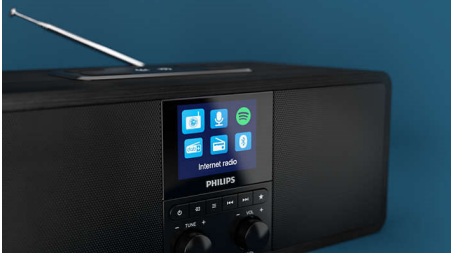

Fénypontok

Internetes rádió

Az internetes rádió világszerte több ezer állomásra nyit ajtót, amelyeken minden elképzelhető programot megtalálsz. A digitális rádióvevő kristálytisza vételt nyújt, és akár 20 csatornát is beprogramozhatsz előre kedvenc internetes, DAB+ és FM-állomásokkal.