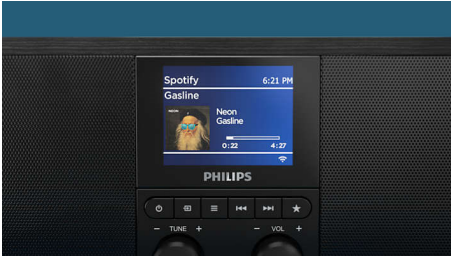

## Egyszerű streamelés. Fantasztikus hallgatási élmény.

Streamelés Spotifyról? A Bluetooth internetes rádió Spotify Connect lehetőséget kínál. Használd a mobiltelefonod távvezérlőnek, miközben a rádió a legjobb minőségű Spotify jelet közvetíti - közvetlenül a Spotify-kiszolgálókról. A mobilkészülöködről más zeneszolgáltatók tartalmát is streamelheted.