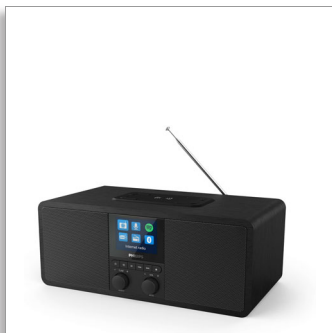

### DAB+

Spotify connect  
Bluetooth®  
és vezeték nélküli telefontöltő

TAR8805

## Még szerethetőbb

Akármi is a kedvenc műfajod, a Philips internetes rádióval könnyedén megtalálhatod a műsorok között. Az internetes rádiózás, a DAB+ és az FM-adások vétele mellett kompatibilis a Spotify Connect szolgáltatással, és Bluetooth-os streamelésre is képes. A vezeték nélküli Qi töltőpadról pedig feltöltheted mobilodat.

### Éjjel és nappal

- DC-bemenet. Hálózati tápellátás.
- Méretek: 268 x 159 x 114 mm
- Kettős ébresztés és elalváskapcsoló
- Elegáns külső. Nagy méretű, 2,4"-es színes kijelző