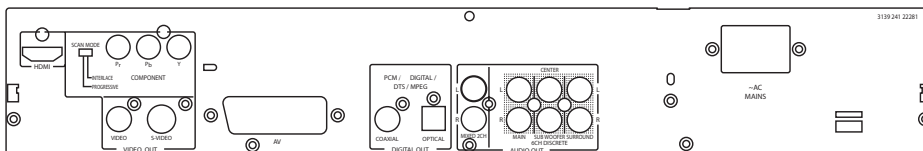

van CD-tekst, Volgende/vorige album zoeken, Volgende/vorige nummer zoeken, Nummer/album/alles herhalen, Afspelen herhalen, Afspelen hervatten vanaf "stop", Shuffle album/alles, Shuffle

- **MP3-voorbeeldsnelheden:** 8, 11,025, 16, 22,050, 32, 44,1, 48 kHz

Stilstaande beelden weergeven

- **Media afspelen:** Foto-CD
- **Compressieformaat van foto:** JPEG
- **Diapresentatie**

Connectiviteit

- **Connectiviteitsverbeteringen:** Cinema Link
- **Andere aansluitingen:** Analoge audio links/rechts uit, Meerkanaals analoge audio, Component Video uit Progressive, Samengestelde video uit (CVBS), Digitale coaxiale uitgang, Digitale optische uitgang, HDMI uit, S-Video-uitgang, Scart

Gebruiksgemak

- **Kinderbeveiliging:** Kinderslot, Beveiligingsniveau voor kinderen
- **Verbeteringen in het gebruiksgemak:** Compass-gebruikersinterface, Menutalen
- **Displaytype:** LCD, OSD (schermweergave)
- **Taalversies in beeldschermmenu:** Engels, Frans, Duits, Italiaans, Noors, Portugees, Spaans, Zweeds
- **Afstandsbediening:** Universele afstandsbediening

Accessoires

- **Meegeleverde accessoires:** Audiokabel, Batterijen voor afstandsbediening, Netsnoer, Veiligheidsinfo en garantieboekje, Scart-kabel

Afmetingen

- **Afmetingen van product (B x H x D):** 435 x 79 x 315 mm
- **Gewicht van het product:** 5,3 kg

Voeding

- **Stroomvoorziening:** 100 - 240 V AC, 50/60 Hz
- **Stroomverbruik in stand-by stand:** < 1 W

Productkenmerken

HD-video-uitvoer in 720p/ 1080i

216 MHz/12-bits Video Upsampling

Video Upsampling is een technologie die vervorming tegengaat om de beeldkwaliteit spectaculair te verbeteren.

Digital Crystal Clear DCDi™

Digital Crystal Clear is een pakket beeldinnovaties waarmee de beeldkwaliteit digitaal wordt bewerkt en geoptimaliseerd. Levert een optimale kleur, scherpte en contrast.

Meerkanaals Super Audio-CD

Meerkanaals SACD is een nieuw muziekformaat dat een muziekweergave van zeer hoge kwaliteit biedt. Het 5.1 meerkanaals Surround Sound en de volledige compatibiliteit met gewone CD's zorgen voor ongeëvenaarde geluidsprestaties en ongekend luisterplezier.

Metalen chassis en circuits

De speler heeft versterkte chassis door uitgebreide ondersteuning en afscherming om de negatieve effecten van mogelijke EMI en trilling te verlagen. Het audiocircuit is opgebouwd uit hoogwaardige audiocomponenten die aan de hand van uitgebreide subjectieve luistertesten zijn geselecteerd, en door uitstekende meetresultaten worden ondersteund. De componenten in het bewuste audiopad zijn zorgvuldig gekozen en op elkaar afgestemd voor superieure geluidsprestaties.

CD Upsampling naar DSD

DSD Upsampling is een technologie voor geluidsverwerking waarmee het signaal van een standaard audio-CD wordt omgezet en verbeterd, wat een helder, aangenaam geluid oplevert.

Geavanceerd bass-beheer

Geavanceerd bass-beheer is een functie waarmee gebruikers de bass-eigenschappen van het systeem, zoals de scheidingsfrequentie en steilheid van het wisselfilter, nauwkeurig kunnen instellen om de best mogelijke bassweergave in hun kamer te krijgen ongeacht de grootte van deze kamer en de apparatuur.

HDMI voor een eenvoudige AV-aansluiting

HDMI staat voor High Definition Multimedia Interface. Dit is een directe digitale verbinding voor digitale HD-video en digitale meerkanaalsaudio. HDMI levert een perfecte beeld- en geluidskwaliteit zonder enige ruis, doordat het signaal niet naar analoog hoeft te worden omgezet. HDMI is volledig compatibel met oude versies van DVI (Digital Video Interface).

Enkele AV-aansluiting

HDMI staat voor High Definition Multimedia Interface. Dit is een directe digitale verbinding voor digitale HD-video en digitale meerkanaalsaudio. HDMI levert perfecte beeld- en geluidskwaliteit zonder enige ruis, doordat het signaal niet naar analoog hoeft te worden omgezet. HDMI is volledig achterwaarts compatibel met oude versies van DVI.

Publicatiedatum
2007-12-07

Versie: 3.0

12 NC: 8622 810 12504
EAN: 87 10895 89538 5

© 2007 Koninklijke Philips Electronics N.V.
Alle rechten voorbehouden.

Specificaties kunnen zonder voorafgaande kennisgeving worden gewijzigd. Handelsmerken zijn het eigendom van Koninklijke Philips Electronics N.V. en hun respectieve eigenaren.

www.philips.com