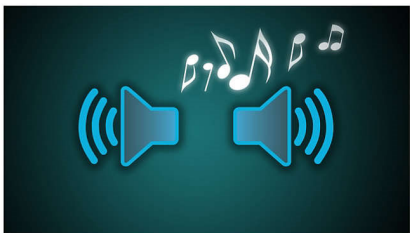

Qualité audio et vidéo exceptionnelle pour une expérience intense

- Enceintes stéréo intégrées
- Écran couleur large LCD 22,9 cm (9")

PHILIPS

Points forts

Batterie intégrée* avec autonomie de 5 heures

Le lecteur Philips est doté d'une batterie rechargeable intégrée et compacte pour une autonomie longue durée. Une seule charge procure jusqu'à 5 heures de lecture en continu pour vos films, vos photos et votre musique. Il vous suffit de brancher le câble d'alimentation pour recharger le lecteur : c'est aussi simple que cela.

Adaptateur secteur, adaptateur allume-cigare

Ce lecteur Philips est livré avec un adaptateur secteur, un adaptateur allume-cigare et un câble AV, pour vous faciliter la vie.

Enceintes stéréo intégrées

Les enceintes stéréo vous offrent une qualité sonore d'exception et une liberté totale d'écoute. Profitez de votre musique à tout moment et en tous lieux avec les enceintes stéréo intégrées. Il vous suffit pour cela de débrancher le casque, tout simplement.