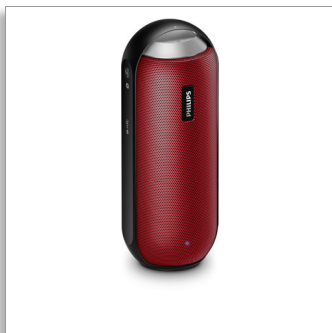

Philips
bezdrátový přenosný
reproduktor

Bluetooth® a NFC

Odolnost proti zvýšené vlhkosti
Vestavěný mikrofon pro volání
12 W, nabíjecí baterie

BT6000R

Malé je skvělé

Ohromný zvuk 360° kolem vás

Reproduktor můžete umístit jak chcete, svisle i vodorovně. Díky 360° zvuku bude působivý zvuk všude kolem a stále. Je voděodolný, robustní a má funkci bezdrátového streamování hudby. Užijte si hřejivý a přirozený zvuk, ať jste kdekoli.

Navržen pro cesty

- Vestavěná baterie Li-ion pro přehrávání hudby kdekoli
- Voděodolné provedení ideální pro venkovní používání (IPX4)

Pokročile univerzální

- Vstup Audio-in pro snadné přenosné přehrávání hudby
- Vestavěný mikrofon pro telefonování handsfree
- Jednodotykové ovládání pomocí chytrých telefonů s technologií NFC pro snadné párování Bluetooth
- Bezdrátový přenos hudby pomocí funkce Bluetooth

Zvuk, který vás uchvátí

- Celkový výstupní výkon 2 x 6 W RMS
- Dva měniče a pasivní reproduktory vytvářejí dokonalý zvuk
- Digitální zpracování zvuku pro špičkovou reprodukci hudby bez zkreslení

PHILIPS

Dva měniče

Dvojitě 1,5" neodymové reproduktory přinášejí přirozený, čistý a vyvážený zvuk, zatímco duální protilehlé pasivní reproduktory rozšiřují a zdůrazňují basy. Přední a zadní širokopásmové reproduktory vytvářejí rovnoměrný 360stupňový zvuk, jehož kvalitu si můžete bez omezení vychutnat všude, kam reproduktor směřuje.