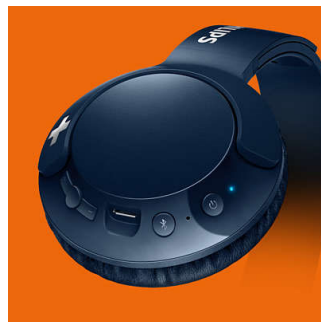

32 mm elemendid

BASS+ kõrvaklappidel on 32 mm kõlarielemendid, mis esitavad võimsat tümpsuvat bassiheli.

Reguleeritavad kõrvaklapid

Optimaalse sobivusega BASS+ kõrvaklappidel on pöörlevad klappid ja reguleeritav peavõru ning klappid sobivad kasutamiseks kõigile.

Bluetooth

Paarige kõrvaklapid hõlpsasti mõne Bluetooth-seadmega ja nautige muusikat juhtmevabalt.

Juhtnupud

Paremal klapil olevad juhtnupud lasevad kontrollida muusikat ja kõnesid vaid ühe vajutusega.

Kokkupandav

Tänu kokkupandavale disainile on BASS+ kõrvaklappe lihtne kokku klappida ja ära panna ning klappid saab mugavalt reisile kaasa võtta.

Käed-vabad helistamine

Mugav käed-vabad helistamine mikrofoni ja Bluetooth® 4.1 abil