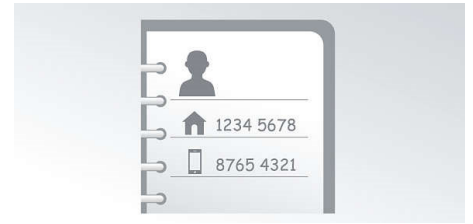

Tastatură cu iluminare de fundal

Tastele sunt ușor de citit în condiții de iluminare scăzută și noaptea grație iluminării de fundal portocaliu stins.

Afișaj și caractere mari

Afișaj și caractere foarte mari pentru citire ușoară

Două câmpuri pentru intrările din agenda telefonică

Acum, majoritatea persoanelor au mai multe numere de contact. Lista noastră de contacte facilitează gestionarea contactelor tale telefonice. Pur și simplu salvezi două numere de telefon, având posibilitatea de a alege să selectezi două dintre cele trei nume diferite de câmpuri pentru numărul de telefon de acasă, de la birou sau cel mobil.