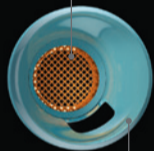

Die Druckausgleichskanäle ermöglichen einen detailgetreueren und ausgewogeneren Klang und reduzieren die Okklusionswirkung für ein natürlicheres Hörerlebnis.

Acoustic semi-closed back architecture

Engineered copper alloy ear-shell housing