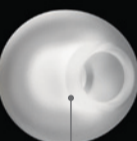

Choice of silicone or Comply™ foam tips

The Fidelio signature

The Fidelio sound signature was developed through extensive research to deliver the most preferred natural sound profile.

The Philips Fidelio S2's Layered Motion Control (LMC) drivers consist of a multi-layer diaphragm built around a damping gel. This controls the movement of the diaphragm producing a smooth and consistent motion, which reduces resonances and distortion. The result is an improved high frequency reproduction complementing the rich bass, clear highs and natural mid-range that together are the unmistakable signature of Fidelio sound engineering.

La signature Fidelio

La signature audio Fidelio a été développée à la suite de longues recherches afin de délivrer un son naturel.

Les haut-parleurs multi-couches avec contrôle de mouvement (LMC) du Philips Fidelio S2 comprennent un diaphragme multi-couche avec gel amortissant. Ceci permet de contrôler le mouvement du diaphragme, qui est ainsi fluide et cohérent, ce qui limite la résonance et la distorsion. Résultat : une reproduction améliorée des hautes fréquences accompagnant des basses profondes, des aigus clairs et des médiums naturels. Ensemble, ils forment la signature inimitable de l'acoustique Fidelio.

Der Fidelio-Sound

Der Fidelio Sound wurde nach umfangreicher Forschung dafür entwickelt, einzigartigen, natürlichen Sound zu liefern.

Die mehrschichtigen bewegungsgesteuerten Treiber des Philips Fidelio S2 bestehen aus einem mehrschichtigen Membran-Treiber, der um ein dämpfendes Gel aufgebaut ist. Dies steuert die Bewegung der Membran und sorgt für eine sanfte und gleichmäßige Bewegung, die Resonanz und Verzerrung verringert. Das Ergebnis ist eine verbesserte Reproduktion hoher Frequenzen, die zu vollem Bass, klaren Höhen und einem natürlichen Sound im mittleren Bereich beiträgt. Zusammen ergibt dies den unverwechselbaren Fidelio Sound.