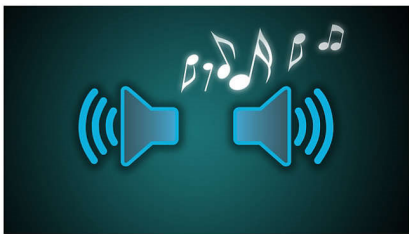

## Enceintes stéréo intégrées

Les enceintes stéréo vous offrent une qualité sonore d'exception et une liberté totale d'écoute. Profitez de votre musique à tout moment et en tous lieux avec les enceintes stéréo intégrées. Il vous suffit pour cela de débrancher le casque, tout simplement.