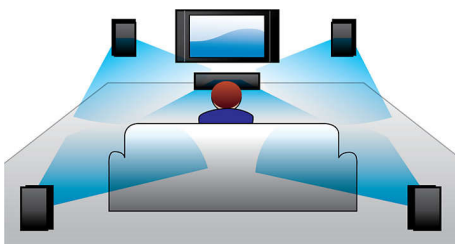

产品亮点

300W RMS 功率

300W RMS 功率让影片和音乐呈现非凡的声音感染力

杜比数字

世界领先的数字多声道音频标准 Dolby Digital (杜比数字) 利用了人耳处理声音的习惯, 因此您可以体验到具有真实空间感的极高质量的环绕立体声。

EasyLink

EasyLink 让您可以通过一个遥控器控制 DVD 播放机、蓝光光盘播放机、平板影院扬声器、家庭影院和电视等多台设备。它使用 HDMI CEC 行业标准协议, 并通过 HDMI 连接线在设备之间共享功能。只需轻触按钮, 您就可以同时操控支持 HDMI

CEC 的所有连接设备。待机和播放等功能尽在您的掌握之中。

HDMI 提供高清电影

HDMI 是一个可以承载数字高清视频以及数字多声道音频的直接数字连接方式。由于无需转换为模拟信号, 它可以产生优异的画面和声音效果, 完全不受噪音干扰。您现在能够以真正的高清分辨率欣赏标准清晰度的电影, 高清分辨率确保了更丰富的细节和更逼真的画面。

全能播放

可播放几乎任何媒体格式 - 不管是 DVD、VCD、CD 还是 USB 设备。体验卓越播放能力带来的极致方便性, 在舒适的起居室内享受电视或家庭影院系统共享媒体文件的奢华。

现代设计

现代设计, 与您的家庭环境相得益彰

裸露的扬声器驱动器

裸露的扬声器驱动器演绎震撼环绕音效

DivX Ultra 认证

有了 DivX 支持, 您就能够在舒适的客厅里欣赏来自互联网的 DivX 编码视频, 包括购买的好莱坞电影。DivX 媒体格式是一种基于 MPEG-4 的视频压缩技术, 它让您可以将影片、花絮和音乐视频等大文件保存在 CD-R/RW 和 DVD 可刻录光盘等媒体上, 以便在 DivX Ultra 认证的飞利浦蓝光光盘或 DVD 播放机上播放。DivX Ultra 更是突破了 DivX 单纯播放的功能, 与集成式字幕、多音频语言、多曲目和菜单等卓越功能相结合, 整合成一种方便的文件格式。

卡拉 OK 为您带来无尽的歌唱享受

卡拉 OK 功能让您在家中畅享演唱的乐趣