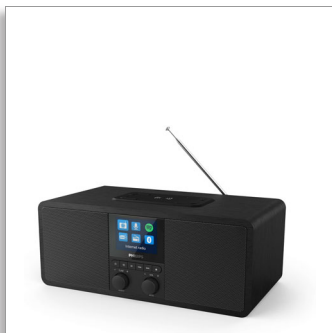

Philips
Interneta radio

DAB+

Spotify Connect
Bluetooth®
ar bezvadu tālruna lādētāju

TAR8805

Vairāk patīkamā

Lai arī ko jums patīktu klausīties, ar Philips interneta radio to atrast būs pavisam vienkārši. Papildus interneta radio, DAB+ un FM iestatīšanai jūs iegūsiat arī saderību ar Spotify Connect un straumēšanu, izmantojot Bluetooth. Uzlādējiet savu mobilo ierīci uz bezvadu Qi uzlādes paliktni.

Funkcijām bagāts DAB+ interneta radio

- Interneta radio. Tūkstošiem staciju rokas stiepiena attālumā
- Bluetooth. Straumēšana, mūzika, podkāsti un daudz kas cits
- DAB+/FM radio. Digitālā regulēšana ar iespēju saglabāt līdz 20 iepriekšējiem iestatījumiem
- Bezvadu Qi uzlādes paliktnis. USB ports
- Spotify Connect. Izmantojiet mobilo ierīci Spotify tālvadībai

Dienu un nakti

- Līdzstrāvas ieeja. Strāvas padeve
- Izmēri: 268 x 159 x 114 mm
- Divkārsā modinātāja funkcija un izslēgšanas taimeris
- Elegants izskats. Liels 2,4 collu krāsu displejs

Klausieties to, kas jums patīk

- Basa refleksa pieslēgvietā. Pilnīgi, spēcīgi zemi toņi
- 2 x 3 collu pilna diapazona skaļruņi. Skaidra, niansēta skaņa

PHILIPS

Interneta radio
DAB+ Spotify Connect, Bluetooth®, ar bezvadu tālruna lādētāju