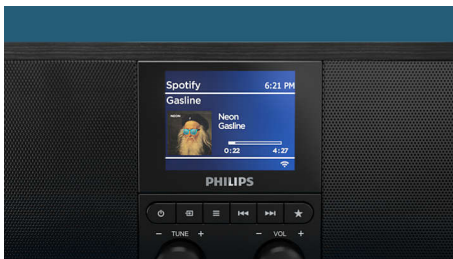

Funkcijām bagāts DAB+ interneta radio

- Interneta radio. Tūkstošiem staciju rokas stiepiena attālumā
- Bluetooth. Straumēšana, mūzika, podkāsti un daudz kas cits
- DAB+/FM radio. Digitālā regulēšana ar iespēju saglabāt līdz 20 iepriekšējiem iestatījumiem
- Bezvadu Qi uzlādes paliktnis. USB ports
- Spotify Connect. Izmantojiet mobilo ierīci Spotify tālvadībai

- Basa refleksa pieslēgvietā. Pilnīgi, spēcīgi zemi toņi
- 2 x 3 collu pilna diapazona skaļruņi. Skaidra, niansēta skaņa

PHILIPS

Interneta radio
DAB+ Spotify Connect, Bluetooth®, ar bezvadu tālruna lādētāju

Vienkārša straumēšana. Episka klausīšanās

Straumēšana no Spotify? Šis Bluetooth interneta radio lepojas ar Spotify Connect funkciju. Izmantojiet savu mobilo tālruni kā tālvadības pultī, kamēr radio straumē Spotify vislabākās kvalitātes signālu tieši no Spotify serveriem. Izmantojot mobilo ierīci, varat straumēt arī no citiem mūzikas pakalpojumiem.

Divkāršā modinātāja funkcija un izslēgšanas taimeris

Izslēgšanās taimeris ļauj jums iemigt, kad fonā skan jūsu iecienītākā radiostacija. Divkāršā modinātāja funkcija ļauj iestatīt divus dažādus modinātājus. Lieliski piemērots, ja mēdzat pēc pirmā modinātāja iesnaukties.