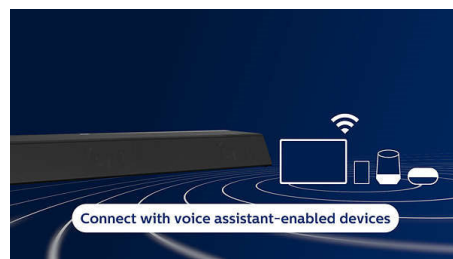

Совместимо с голосовыми ассистентами

Попросите устройство с поддержкой Alexa или Google Ассистента воспроизвести музыку через саундбар. Предпочитаете Siri? Саундбар поддерживает Apple AirPlay 2. Управляйте громкостью и воспроизведением, занимаясь своими делами.

Тонкий корпус. Простая установка

Уникальная геометрия конструкции с тонким корпусом позволяет легко располагать этот саундбар под телевизором или сбоку от него. Входящие в комплект настенные кронштейны предлагают свободу установки, а мощный беспроводной сабвуфер отлично дополнит любой интерьер.

3.1.2-канальный, макс. 600 Вт

3.1.2-канальный, 360 Вт среднеквадр., макс. 600 Вт (10 % КНИ)

Поддержка 4K. Два входа HDMI

Поддержка 4K. Два входа HDMI

Специальный центральный канал

Отдельный центральный канал для передачи диалогов

Spotify Connect. Bluetooth.

Spotify Connect. Bluetooth. Apple AirPlay 2. Оптический вход