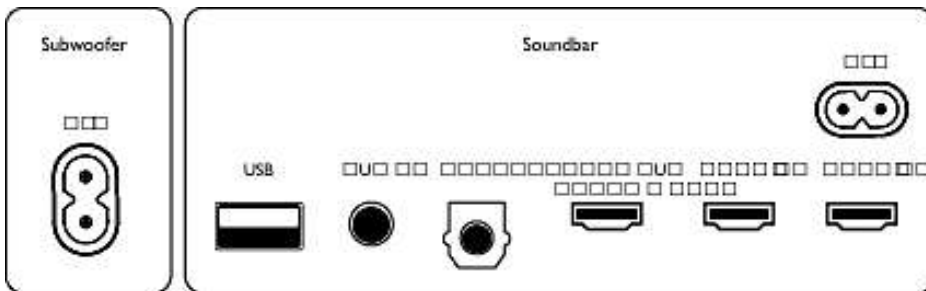

reflex

Подключения

- Bluetooth: Ресивер
- Версия Bluetooth: 4.2
- Профили Bluetooth: A2DP, AVRCP, Поддержка Multipoint (сопряжение нескольких устройств), Формат передачи: SBC
- EasyLink (HDMI-CEC)
- Вход Aux: 3,5 мм
- Воспроизведение с USB
- Оптический вход, 1 шт.
- Технология защиты авторских прав HDMI: HDCP 1.4/2.3