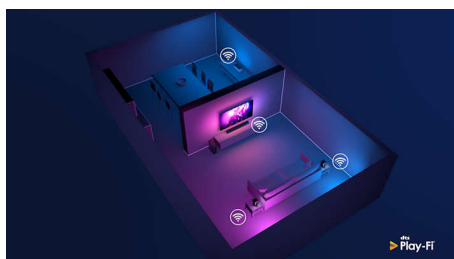

Play-Fi. Мультирум-система и не только

Простое подключение через Play-Fi сделает этот саундбар звездой вашей мультирум-аудиосистемы. Его можно синхронизировать с другими АС, совместимыми с Play-Fi, чтобы воспроизвести звук в нескольких комнатах или даже создать систему с объемным звучанием — все через приложение Philips Sound или Play-Fi.

Все ваши любимые сервисы

Любителям музыки Spotify Connect позволит слушать плейлисты через Wi-Fi в лучшем качестве. Вы также можете организовать потоковое вещание музыки в высоком разрешении с мобильного устройства, подключив его через Apple AirPlay 2 или Bluetooth. С подключением источников видео 4K HDR вам поможет поддержка 4K без потери качества.

HDMI eARC

Не упускайте ни одной детали, даже когда вы погружены в просмотр интересного фильма. Этот саундбар совместим с HDMI eARC — высокоскоростным соединением для полной передачи звука в таких форматах, как Dolby Atmos. Также он оснащен двумя входами HDMI.