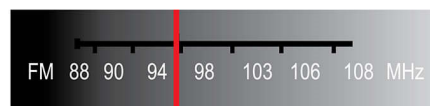

Встроенный FM-тюнер

Встроенный FM-тюнер