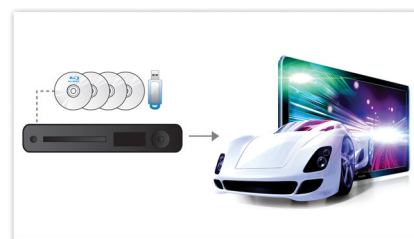

Odtwarza wszystko

Umożliwia odtwarzanie niemal wszystkich formatów płyt i plików multimedialnych, w tym płyt Blu-ray 3D, DVD, VCD i CD oraz plików z urządzeń USB. Oferuje wyjątkową wygodę związaną z odtwarzaniem wielu formatów za pomocą jednego urządzenia i możliwością prezentowania plików multimedialnych na ekranie telewizora lub zestawu kina domowego.