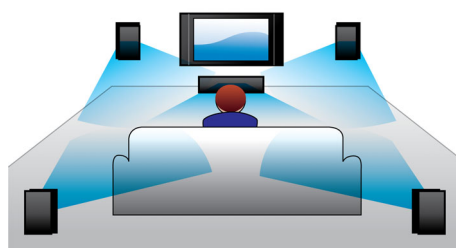

Dolby TrueHD i DTS-HD

Formaty Dolby TrueHD i DTS-HD Master Audio Essential wydobywają z płyt Blu-ray dźwięk doskonałej jakości. Odtwarzany dźwięk jest niemalże niemożliwy do odróżnienia od wersji studyjnej, tak więc słyszysz dokładnie to, co było zamysłem twórców. Formaty Dolby TrueHD oraz DTS-HD Master Audio Essential stanowią wspaniałe uzupełnienie Twoich wrażeń z rozrywki w jakości HD.