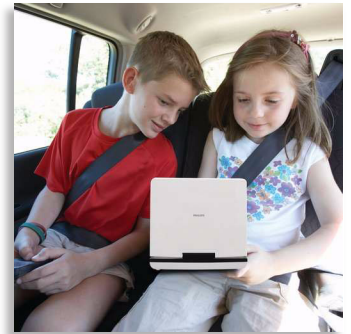

Philips
Leitor de DVD portátil

LCD de 17,8 cm (7")
3 horas de tempo de reprodução
DTV

PD7005

Veja os seus programas de TV e DVDs favoritos em qualquer lado
de configuração fácil

Desfrute de programas de TV digital de acesso livre com o receptor de TV digital integrado no leitor de DVD portátil PD7005. Com o ecrã panorâmico LCD TFT de 7", pode mergulhar em até 3 horas de filmes, música e fotografias em movimento.

Desfrute de televisão portátil em tempo real

- Ecrã LCD a cores TFT de 17,8 cm (7") em formato panorâmico 16:9
- Compatível como DVB-T padrão para obter TV digital livre
- Guia de Programação Electrónico (EPG)
- Suporte para a função de teletexto directo e legendas
- Fácil instalação e procura automática de canais