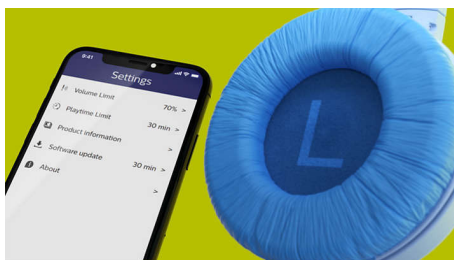

Controlos parentais

Concebidos especialmente para serem seguros para os ouvidos dos mais jovens, estes

auscultadores dispõem de diafragmas de 32 mm que foram limitados a 85 dB. Os pais também podem definir o volume máximo e os limites de tempo de reprodução na aplicação Philips Headphones. Pode relaxar enquanto os mais pequenos se divertem.