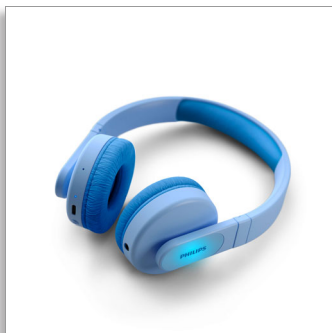

Philips
Auscultadores sem fios on-ear para crianças

Auscultadores sem fios on-ear
Proteções dos ouvidos com luz
Controlos parentais com base
aplicações
Volume limitado $\leq 85\text{ dB}$

TAK4206BL

Brilhantes e arrojados

Estes auscultadores on-ear resistentes e flexíveis iluminam o seu estilo próprio! Os painéis nas proteções para as orelhas iluminam-se com luzes coloridas e têm o volume limitado a 85 dB. Os pais podem controlar o volume e o tempo de reprodução através da aplicação Philips Headphones.

Reproduz onde quer que esteja

- Conforto adequado para crianças
- Controlo fácil para música e chamadas
- Som nítido com diafragmas de 32 mm

Divertidos. Modernos. Seguros para os ouvidos dos mais novos.