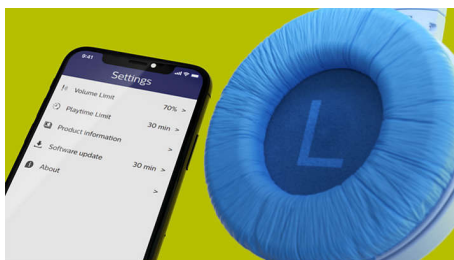

Controlos parentais

Concebidos especialmente para serem seguros para os ouvidos dos mais jovens, estes auscultadores dispõem de diafragmas de 32 mm que foram limitados a 85 dB. Os pais

também podem definir o volume máximo e os limites de tempo de reprodução na aplicação Philips Headphones. Pode relaxar enquanto os mais pequenos se divertem.