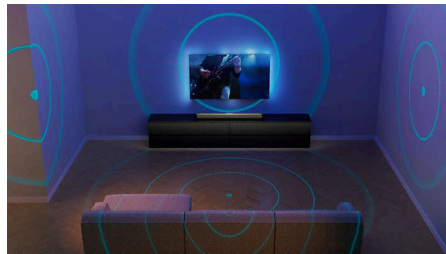

música. Para uma imersão extra, adicione colunas sem fios emparelhadas FS1 para criar uma verdadeira configuração de som surround.

Calibração da divisão

Independentemente do formato ou tamanho da sua divisão, obtenha sempre um som Fidelio perfeito. Basta ligar o microfone incluído e, em seguida, colocar o microfone onde se senta para ver televisão. O SoundBar FB1 mede a forma como o som se desloca na divisão, ajustando de forma inteligente a saída de cada canal para garantir um som surround sublime.