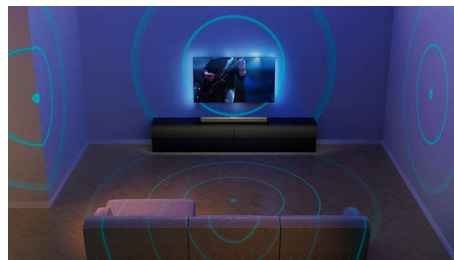

PHILIPS

SoundBar 7.1.2 com subwoofer integrado

Dolby Atmos. IMAX Enhanced Sistema sem fios em casa Philips, Subwoofer incorporado de 620 W máx., Calibração fácil da divisão

Destques

Som e design Fidelio

O SoundBar Fidelio FB1 com subwoofer integrado enche qualquer divisão com efeitos dramáticos, bandas sonoras ricas e diálogos nítidos. O SoundBar também tem um aspeto bonito, com um acabamento em pele Muirhead antracite a equilibrar a malha metálica fina na parte superior e frontal.

Sistema sem fios em casa Philips

Este SoundBar Fidelio FB1 compatível com Play-Fi permite-lhe criar o som de cinema em

casa perfeito. Ligue o SoundBar a um subwoofer Fidelio FW1 externo em segundos para adicionar ainda mais profundidade ao som de filmes e música. Para uma imersão extra, adicione colunas sem fios emparelhadas FS1 para criar uma verdadeira configuração de som surround.

Calibração da divisão

Independentemente do formato ou tamanho da sua divisão, obtenha sempre um som Fidelio perfeito. Basta ligar o microfone incluído e, em seguida, colocar o microfone onde se senta para ver televisão. O SoundBar FB1 mede a forma como o som se desloca na divisão, ajustando de forma inteligente a saída de cada canal para garantir um som surround sublime.