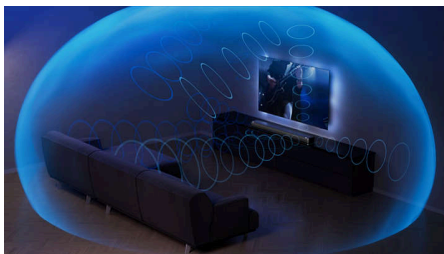

7.1.2 canais. 620 W (máx.)

Os altifalantes Fidelio personalizados, incluindo dois altifalantes de projeção superior, permitem que o som flua para cima e à sua volta. O subwoofer incorporado confere um peso real. Os canais frontal esquerdo, frontal direito e central possuem tweeters colocados entre dois woofers de gama média para um discurso, vozes e som surround nítidos.