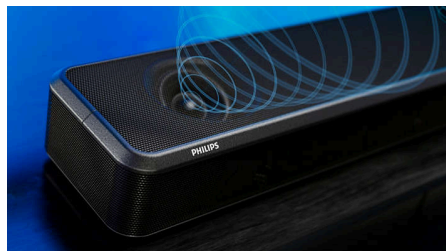

música. Para uma imersão extra, adicione colunas sem fios emparelhadas FS1 para criar uma verdadeira configuração de som surround.

Calibração da divisão

Independentemente do formato ou tamanho da sua divisão, obtenha sempre um som Fidelio perfeito. Basta ligar o microfone incluído e, em seguida, colocar o microfone onde se senta para ver televisão. O SoundBar FB1 mede a forma como o som se desloca na divisão, ajustando de forma inteligente a saída de cada canal para garantir um som surround sublime.

Certificação IMAX Enhanced

O seu SoundBar Fidelio FB1 possui a certificação IMAX Enhanced, o que significa que é capaz de proporcionar uma experiência de áudio que combina verdadeiramente com a extraordinária escala do IMAX. De explosões que aceleram o ritmo cardíaco a sussurros que fazem parar o coração, sinta cada momento dos filmes originalmente criados para cinemas IMAX.

Dolby Atmos

Desfrute de toda a experiência Dolby Atmos com os altifalantes dedicados de projeção superior do SoundBar FB1. Os seus filmes e programas

favoritos terão um som incrivelmente realista à medida que o som flui por cima e à sua volta. Quando estiver a ver conteúdo que não seja da Atmos, o SoundBar ajusta para lhe fornecer o som mais rico possível.