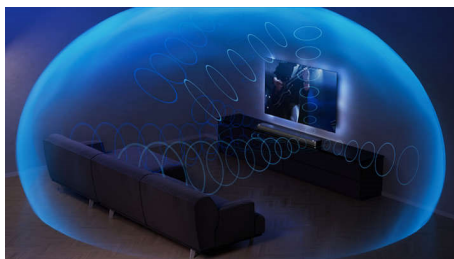

7.1.2 canais. 620 W (máx.)

Os altifalantes Fidelio personalizados, incluindo dois altifalantes de projeção superior, permitem que o som flua para cima e à sua volta. O subwoofer incorporado confere um peso real. Os canais frontal esquerdo, frontal direito e central possuem tweeters colocados entre dois woofers de gama média para um discurso, vozes e som surround nítidos.