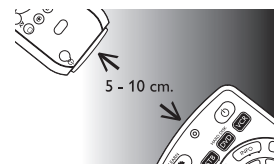

1. Поставте обидва пульты дистанційного керування на рівну поверхню (наприклад, стіл) і спрямуйте їх один на одного так, щоб відстань між ними була приблизно 5-10 см.