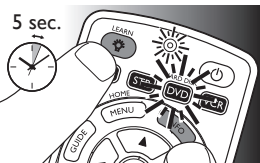

1. 4 Натисніть і утримуйте клавішу та клавішу, функцію якої потрібно зчитати, на пульті SRP5004 (наприклад, клавішу)