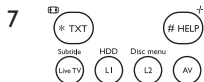

▼P ▲P ..... попередня (▼P) / наступна (▲P) сторінка/доріжка у різних режимах.

..... увімкнення () / вимкнення () телетексту.

◀ ..... прокручування назад.

▶ ..... відтворення.

▶▶ ..... швидка прокрутка вперед.

■ ..... призупинення.

● ..... запис.

|| ..... пауза.