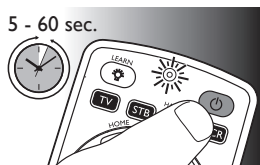

- 1 Увімкніть телевизор вручну або за допомогою оригінального пульта дистанційного керування. Налаштуйте на канал 1.

- 2 Натисніть і утримуйте клавішу вибору пристрою  протягом 5 секунд, поки не засвітиться червоний індикатор налаштування .

- Тепер пульт дистанційного керування у режимі налаштування.

- 3 Знайдіть чотиризначний код марки свого телевизора у списку марок у кінці цього посібника користувача. Для кожної марки подано чотиризначний код.

За допомогою цифрових клавіш введіть код для марки свого телевизора.

- Якщо червоний індикатор налаштування  вимикається, введено недейсний або неправильний код. У такому випадку спробуйте ще раз.

- 4 Спрямуйте пульт дистанційного керування на телевизор. **Натисніть та утримуйте** клавішу . Коли телевизор вимкнеться, **одразу** відпустіть її.