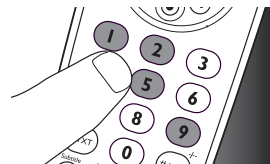

За допомогою цифрових клавіш введіть код для марки свого телевизора.

- Якщо червоний індикатор налаштування вимикається, введено недейсний або неправильний код. У такому випадку спробуйте ще раз.