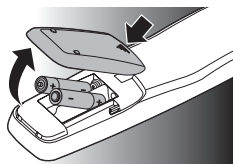

2 Початок роботи

2.1 Встановлення батарей

- Insert 2 AAA type batteries, Вставте 2 батареї типу AAA, враховуючи розміщення полюсів '+' та '-' у батарейному відсіку.

Примітка

Під час заміни батарей усі користувацькі параметри буде збережено в пам'яті пульта дистанційного керування на 5 хвилин.