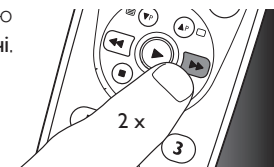

1. 3 Натисніть клавішу, функцію якої потрібно скинути, **двічі**. Наприклад, клавішу .

- Після кожного натиснення клавіша вибору пристрою блимає один раз.
- Клавіша вибору пристрою блимне ще раз для підтвердження скидання функції клавіші до її початкової функції.
- Якщо потрібно, тепер цій клавіші можна присвоїти нову функцію.