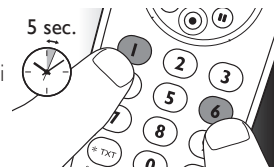

3.3 Скидання налаштування клавіші до її початкової функції

Якщо відновлена клавіша (див. розділ 2.2.2) й надалі не працює належним чином, налаштування цієї клавіші завжди можна скинути до її початкової функції. Під час скидання функції клавіші до її початкової функції присвоєну цій клавіші функцію буде видалено.

1. 1 У поточному режимі пристрою натисніть і утримуйте цифрові клавіші та **одночасно протягом 5 секунд**, поки не засвітиться червоний індикатор налаштування .