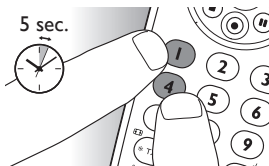

- Засвітиться червоний індикатор налаштування . Тепер пульт дистанційного керування у режимі налаштування.

4 Натисніть клавішу, яка не працює, і утримуйте її натисненою, а після того як пристрій спрацює, одразу ж відпустіть її.

- Якщо клавіша й надалі не працює належним чином, знову натисніть і утримуйте її довше.

5 Щоб зберегти параметри та вийти з режиму налаштування, натисніть клавішу вибору пристрою двічі.