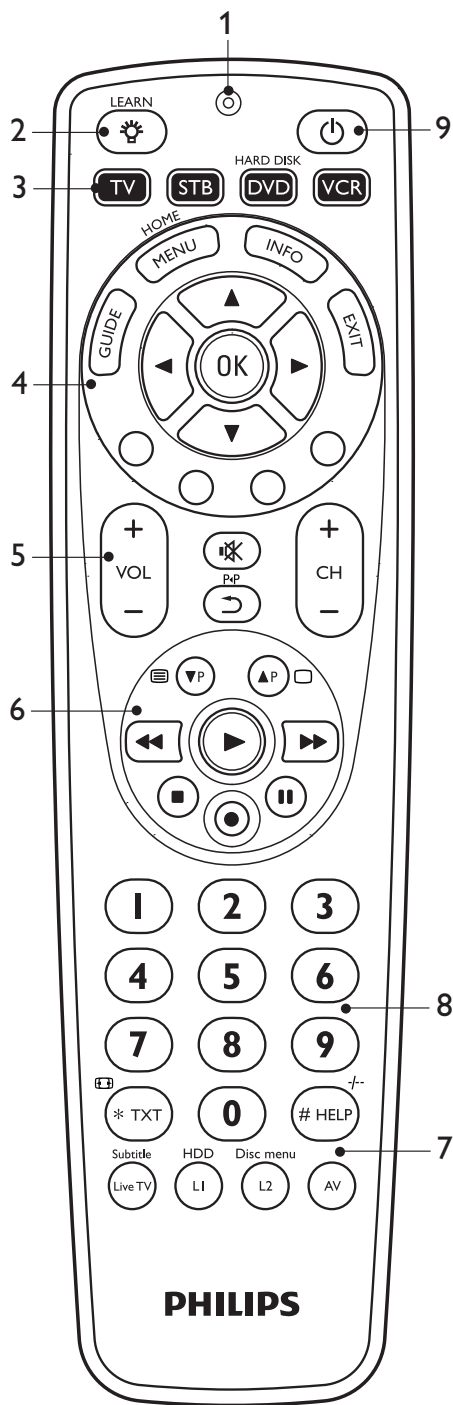

Register your product
and get support at
www.philips.com/welcome

SRP5004/53

UA Посібник користувача

PHILIPS

Зміст

1	Ваш SRP5004	3
2	Початок роботи	4-8
	2.1 Встановлення батарей.....	4
	2.2 Налаштування універсального пульта дистанційного керування.....	4-8
3	Використання універсального пульта дистанційного керування	9-13
	3.1 Клавiші та функції.....	9-11
	3.2 Зчитування функцій клавiш.....	11-12
	3.3 Скидання налаштування клавiші до її початкової функції.....	13
4	Обслуговування і технічна підтримка	14-16
	4.1 Питання і відповіді	14-16
	4.2 Потрібна допомога?.....	16
	Служба підтримки.....	17
	Список марок.....	18-33
	Інформація для споживача	34
	Відповідність стандартам щодо електромагнітних полів (ЕМП).....	34

1 Ваш SRP5004

Вітаємо Вас із придбанням універсального пульта дистанційного керування Philips SRP5004. Налаштувавши пульт дистанційного керування, можна керувати роботою 4 різних пристроїв.

Пульт дистанційного керування SRP5004, вдосконалений з використанням запатентованої технології Philips (що очікує реєстрації) Простого налаштування, можна легко налаштувати на роботу з телевизором, DVD-програвачем/рекордером, відеомагнітофоном та всіма стандартними декодерами для блоку кабельного телебачення (наприклад, Sky, British Telecom, Orange, Freebox, TNT, Canal Digital, Telefonica, Premiere, Kabel Deutschland, Belgacom TV, Telenet, Viasat тощо).