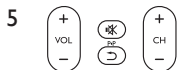

OK ..... підтвердження вибору.

Кольорові

клавіші ..... клавіші для роботи з телетекстом/вмістом.