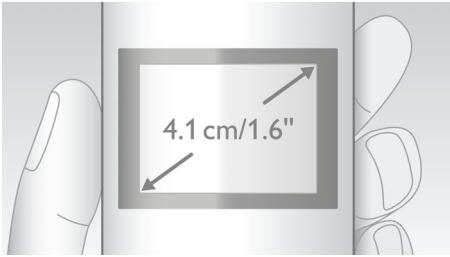

Ekologický výrobek

- Nízká úroveň vyzařování a spotřeby energie

PHILIPS

Přednosti

Displej 4,1 cm (1,6")

Snadno čitelný displej 4,1 cm (1,6") s podsvícením

Identifikace volajících*

Někdy je před přijetím hovoru dobré vědět, kdo volá. A díky identifikaci volajících máte přehled, kdo je na druhém konci linky.