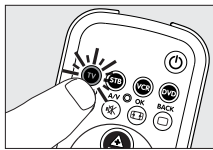

1. 3 Slå mærket på dit tv op i kodelisten bagest i denne brugsanvisning. Der vises en firecifret kode for hvert mærke. Noter denne kode.

Indtast nu den kode, du har noteret i trin 3, ved at bruge de numeriske knapper:

1. Tasten blinker to gange og forbliver tændt.

Hvis knappen blinker hurtigt to gange, er koden ikke indtastet korrekt eller der er indtastet en forkert kode. Gå tilbage til trin 2 og gentag fremgangsmåden.

1. 4 Hold -tasten nede, og slip den med det samme, når TV'et slukker (standby).

1. 5 Dette kan tage op til 30 sekunder. Tænd for TV'et, og kontroller, at du kan betjene alle funktioner på TV'et med SRP 3004.

– Hvis TV'et reagerer på alle tastkommandoerne, er SRP 3004 klar til brug.

- Hvis en tast ikke fungerer (korrekt), kan du forsøge at reparere tasten. Se 'Reparation af en tast' for at få hjælp.

1. 6 Tryk på -tasten to gange for at forlade opsætningstilstanden og gemme indstillingerne.

– Hvis der i en periode på 2 minutter ikke trykkes på en tast, forlader fjernbetjeningen automatisk opsætningstilstanden.

- **Hvis enheden ikke reagerer på alle tastkommandoerne eller eventuelt slet ingen af dem, eller hvis du ikke kan finde koden for dit mærke, skal du holde tasterne og trykket ned samtidig i 5 sekunder, indtil tasten blinker to gange. Slip derefter de to taster og fortsæt til trin 4. Fjernbetjeningen vil nu søge i hele databasen efter en kode, der fungerer med TV'et. En fuld databasesøgning kan tage op til 15 minutter.**

Indstilling af fjernbetjeningen til andre enheder (STB (set-top-bokse til kabelboks eller satellitmodtager, DVB-T-enhed (Digital Video Broadcasting - Terrestrial), DVD-afspiller/optager og videoptager).

1. 1 Sørg for, at enheden er tændt, fuldt funktionsdygtig og i stand til at reagere på kommandoer fra fjernbetjeningen. Indsæt f.eks. en videokassette i videobåndoptageren eller en disk i DVD-afspilleren/optageren.
2. 2 Følg derefter trin 2 til 6 under 'Indstilling af fjernbetjeningen til TV'.