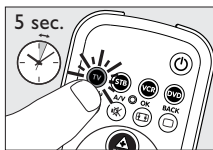

– Hvis tv'et reagerer på alle knapper, er SRP 3004'en klar til brug.

- **Hvis apparatet ikke reagerer eller ikke reagerer på samtlige knapper, følg da anvisningerne i afsnittet 'Indstilling af fjernbetjeningen til TV', eller for indstilling online gå til: www.philips.com/urc. Følg instruktionerne på skærmen i Philips Universal Remote Control Help Center. I trin 1, 'Find your remote' (Find din fjernbetjening), skal du vælge SRP 3004 som din fjernbetjening**

Indstilling af fjernbetjeningen til TV

Fjernbetjeningen skal kun indstilles, hvis dit udstyr ikke eller kun delvis kan betjenes via SRP 3004'en. I så tilfælde genkender SRP 3004'en ikke mærket og/eller model af dit udstyr, og du skal indstille fjernbetjeningen, så den genkender dit udstyr. I nedenstående eksempel (TV) læser du, hvordan dette gøres. Du kan gentage de samme trin for andre apparater (STB (set-top-bokse til kabelboks eller satellitmodtager; DVB-T-enhed (Digital Video Broadcasting - Terrestrial), DVD-afspiller/optager og videoptager), som du ønsker at betjene med SRP 3004'en.

Eksempel med TV:

1. 1 Tænd fjernsynet manuelt eller brug den originale fjernbetjening til fjernsynet. Afstem på kanal 1.

1. 2 Vælg TV: Hold tasten nede i 5 sekunder, indtil den blinker to gange, og derefter forbliver tændt.