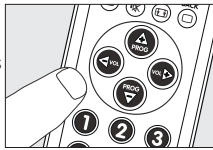

1. 3 Slå mærket på dit tv op i kodelisten bagest i denne brugsanvisning. Der vises en firecifret kode for hvert mærke. Noter denne kode.

Indtast nu den kode, du har noteret i trin 3, ved at bruge de numeriske knapper:

1. Tasten blinker to gange og forbliver tændt.

Hvis knappen blinker hurtigt to gange, er koden ikke indtastet korrekt eller der er indtastet en forkert kode. Gå tilbage til trin 2 og gentag fremgangsmåden.

1. 4 Hold -tasten nede, og slip den med det samme, når TV'et slukker (standby).

1. 5 Dette kan tage op til 30 sekunder. Tænd for TV'et, og kontroller, at du kan betjene alle funktioner på TV'et med SRP 3004.

– Hvis TV'et reagerer på alle tastkommandoerne, er SRP 3004 klar til brug.

- Hvis en tast ikke fungerer (korrekt), kan du forsøge at reparere tasten. Se 'Reparation af en tast' for at få hjælp.

1. 6 Tryk på -tasten to gange for at forlade opsætningstilstanden og gemme indstillingerne.

– Hvis der i en periode på 2 minutter ikke trykkes på en tast, forlader fjernbetjeningen automatisk opsætningstilstanden.

- **Hvis enheden ikke reagerer på alle tastkommandoerne eller eventuelt slet ingen af dem, eller hvis du ikke kan finde koden for dit mærke, skal du holde tasterne og trykket ned samtidig i 5 sekunder, indtil tasten blinker to gange. Slip derefter de to taster og fortsæt til trin 4. Fjernbetjeningen vil nu søge i hele databasen efter en kode, der fungerer med TV'et. En fuld databasesøgning kan tage op til 15 minutter.**

Indstilling af fjernbetjeningen til andre enheder (STB (set-top-bokse til kabelboks eller satellitmodtager, DVB-T-enhed (Digital Video Broadcasting - Terrestrial), DVD-afspiller/optager og videoptager).

1. 1 Sørg for, at enheden er tændt, fuldt funktionsdygtig og i stand til at reagere på kommandoer fra fjernbetjeningen. Indsæt f.eks. en videokassette i videobåndoptageren eller en disk i DVD-afspilleren/optageren.
2. 2 Følg derefter trin 2 til 6 under 'Indstilling af fjernbetjeningen til TV'.