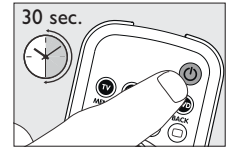

1. 2 Tryk på -knappen for at vælge tv'et. Tryk på knappen, til den lyser.

– Hvis knappen ikke lyser, så kontrollér, om batterierne er isat korrekt (se afsnittet 'Isætning af batterier').

1. 3 Kontroller, at de taster, du skal bruge til at betjene TV'et, virker. For en oversigt over knapperne og deres funktioner, se afsnit '3. Knapper og funktioner'.

– Hvis tv'et reagerer på alle knapper, er SRP 3004'en klar til brug.

- **Hvis apparatet ikke reagerer eller ikke reagerer på samtlige knapper, følg da anvisningerne i afsnittet 'Indstilling af fjernbetjeningen til TV', eller for indstilling online gå til: www.philips.com/urc. Følg instruktionerne på skærmen i Philips Universal Remote Control Help Center. I trin 1, 'Find your remote' (Find din fjernbetjening), skal du vælge SRP 3004 som din fjernbetjening**

Indstilling af fjernbetjeningen til TV

Fjernbetjeningen skal kun indstilles, hvis dit udstyr ikke eller kun delvis kan betjenes via SRP 3004'en. I så tilfælde genkender SRP 3004'en ikke mærket og/eller model af dit udstyr, og du skal indstille fjernbetjeningen, så den genkender dit udstyr. I nedenstående eksempel (TV) læser du, hvordan dette gøres. Du kan gentage de samme trin for andre apparater (STB (set-top-bokse til kabelboks eller satellitmodtager; DVB-T-enhed (Digital Video Broadcasting - Terrestrial), DVD-afspiller/optager og videoptager), som du ønsker at betjene med SRP 3004'en.

Eksempel med TV:

1. 1 Tænd fjernsynet manuelt eller brug den originale fjernbetjening til fjernsynet. Afstem på kanal 1.

1. 2 Vælg TV: Hold tasten nede i 5 sekunder, indtil den blinker to gange, og derefter forbliver tændt.

1. 3 Slå mærket på dit tv op i kodelisten bagest i denne brugsanvisning. Der vises en firecifret kode for hvert mærke. Noter denne kode.