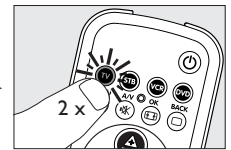

1. 2 Tryk på -knappen for at vælge tv'et. Tryk på knappen, til den lyser.

– Hvis knappen ikke lyser, så kontrollér, om batterierne er isat korrekt (se afsnittet 'Isætning af batterier').

1. 3 Kontroller, at de taster, du skal bruge til at betjene TV'et, virker. For en oversigt over knapperne og deres funktioner, se afsnit '3. Knapper og funktioner'.

– Hvis tv'et reagerer på alle knapper, er SRP 3004'en klar til brug.

- **Hvis apparatet ikke reagerer eller ikke reagerer på samtlige knapper, følg da anvisningerne i afsnittet 'Indstilling af fjernbetjeningen til TV', eller for indstilling online gå til: www.philips.com/urc. Følg instruktionerne på skærmen i Philips Universal Remote Control Help Center. I trin 1, 'Find your remote' (Find din fjernbetjening), skal du vælge SRP 3004 som din fjernbetjening**

Indstilling af fjernbetjeningen til TV

Fjernbetjeningen skal kun indstilles, hvis dit udstyr ikke eller kun delvis kan betjenes via SRP 3004'en. I så tilfælde genkender SRP 3004'en ikke mærket og/eller model af dit udstyr, og du skal indstille fjernbetjeningen, så den genkender dit udstyr. I nedenstående eksempel (TV) læser du, hvordan dette gøres. Du kan gentage de samme trin for andre apparater (STB (set-top-bokse til kabelboks eller satellitmodtager; DVB-T-enhed (Digital Video Broadcasting - Terrestrial), DVD-afspiller/optager og videoptager), som du ønsker at betjene med SRP 3004'en.

Eksempel med TV:

1. 1 Tænd fjernsynet manuelt eller brug den originale fjernbetjening til fjernsynet. Afstem på kanal 1.

1. 2 Vælg TV: Hold tasten nede i 5 sekunder, indtil den blinker to gange, og derefter forbliver tændt.

1. 3 Slå mærket på dit tv op i kodelisten bagest i denne brugsanvisning. Der vises en firecifret kode for hvert mærke. Noter denne kode.