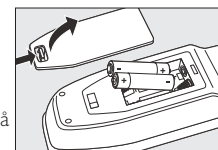

Følg blot instruktionerne i kapitlet 'Indstilling af fjernbetjeningen til TV' for nemt at konfigurere fjernbetjeningen til dine enheder:

2. Installering af fjernbetjeningen

Isætning af batterier

- 1 Tryk på dækslet og skub det i pilens retning.
- 2 Sæt to batterier af type AAA i som angivet.
- 3 Skub dækslet tilbage til det klikker på plads.