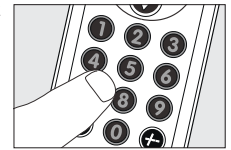

1. 2 Tryk på -knappen for at vælge tv'et. Tryk på knappen, til den lyser.

– Hvis knappen ikke lyser, så kontrollér, om batterierne er isat korrekt (se afsnittet 'Isætning af batterier').

1. 3 Kontroller, at de taster, du skal bruge til at betjene TV'et, virker. For en oversigt over knapperne og deres funktioner, se afsnit '3. Knapper og funktioner'.

– Hvis tv'et reagerer på alle knapper, er SRP 3004'en klar til brug.

- **Hvis apparatet ikke reagerer eller ikke reagerer på samtlige knapper, følg da anvisningerne i afsnittet 'Indstilling af fjernbetjeningen til TV', eller for indstilling online gå til: www.philips.com/urc. Følg instruktionerne på skærmen i Philips Universal Remote Control Help Center. I trin 1, 'Find your remote' (Find din fjernbetjening), skal du vælge SRP 3004 som din fjernbetjening**

Indstilling af fjernbetjeningen til TV

Fjernbetjeningen skal kun indstilles, hvis dit udstyr ikke eller kun delvis kan betjenes via SRP 3004'en. I så tilfælde genkender SRP 3004'en ikke mærket og/eller model af dit udstyr, og du skal indstille fjernbetjeningen, så den genkender dit udstyr. I nedenstående eksempel (TV) læser du, hvordan dette gøres. Du kan gentage de samme trin for andre apparater (STB (set-top-bokse til kabelboks eller satellitmodtager; DVB-T-enhed (Digital Video Broadcasting - Terrestrial), DVD-afspiller/optager og videoptager), som du ønsker at betjene med SRP 3004'en.

Eksempel med TV:

1. 1 Tænd fjernsynet manuelt eller brug den originale fjernbetjening til fjernsynet. Afstem på kanal 1.

1. 2 Vælg TV: Hold tasten nede i 5 sekunder, indtil den blinker to gange, og derefter forbliver tændt.

1. 3 Slå mærket på dit tv op i kodelisten bagest i denne brugsanvisning. Der vises en firecifret kode for hvert mærke. Noter denne kode.