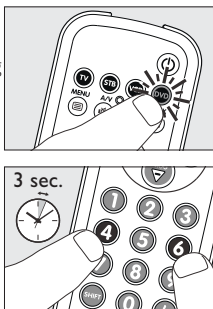

Reparation af en tast

Hvis en enhed ikke reagerer korrekt på en tastekommando, kan du få fjernbetjeningen til at søge efter tastefunktionen i sin database.

Under den første opsætning

1. 1 Sørg for, at modtagerenheden er i stand til at reagere. Hvis du f.eks. reparerer afspilningsknappen til din DVD-afspiller, skal du sørge for at indsætte en DVD i DVD-afspilleren, ellers kan afspilningsknappen ikke fungere.
2. 2 Tryk på den tast, der ikke fungerer; *hold den nede*, og slip den *med det samme*, når enheden reagerer.
   Gentag dette for hver tast, der ikke fungerer:

- Hvis tasten stadig ikke fungerer (korrekt), kan du prøve at trykke på den i længere tid.

Efter den første opsætning

1. 1 Sørg for, at modtagerenheden er i stand til at reagere. Hvis du f.eks. reparerer afspilningsknappen til din DVD-afspiller, skal du sørge for at indsætte en DVD i DVD-afspilleren, ellers kan afspilningsknappen ikke fungere.
2. 2 Vælg den enhed, du vil betjene (f.eks. DVD). Tryk på enhedstasten (DVD), indtil den blinker to gange og forbliver tændt.
3. 3 Hold tasterne ④ og ⑥ trykket ned samtidigt i 3 sekunder.
4. 4 Tryk på den tast, der ikke fungerer; *hold den nede*, og slip den *med det samme*, når enheden reagerer:

- Hvis tasten stadig ikke fungerer (korrekt), kan du prøve at trykke på den i længere tid.

3. Taster og funktioner

Afbildningen på side 2 giver en oversigt over alle knapper og deres funktioner:

- ① **Standby** .....Tænder eller slukker TV, STB (set-top-bokse til kabelboks eller satellitmodtager; DVB-T-enhed (Digital Video Broadcasting - Terrestrial), DVD-afspiller/optager eller videooptager:
  - ② **MENU** / .....DVD:
    - slår diskmenuen til og fra.
    - når der trykkes på den sammen med SHIFT ⑤: vises systemmenuen.TV:
    - slår tekst-tv til og fra.
    - når der trykkes på den sammen med SHIFT ⑤: vises TV-menuen.VCR: når der trykkes på den sammen med SHIFT ⑤: åbnes VCR-menuen.
2. STB:
3. åbner set-top-boks-menuen, Box office eller listen.
   - når der trykkes på den sammen med SHIFT ⑤: slår tekst-TV til/fra.
4. **A/V**
5. /
7. .....- slår lyden på tv-apparatet til og fra.
8. når der trykkes på den sammen med SHIFT ⑤: vælges eksterne audio/video-indgange.
9. **OK**
10. /
12. .....TV:
13. vælger bredformat TV (16:9).
    - når der trykkes på den sammen med SHIFT ⑤: bekræftes dit valg.
14. DVD: der trykkes på den sammen med SHIFT ⑤: vælges afspilningstilstand.
15. **BACK** / .....- går ét niveau tilbage i menuen eller slår menuen fra.
    - slår tekst-tv fra.DVD: når der trykkes på den sammen med SHIFT ⑤: åbnes ShowView.
- ③ **-VOL +** .....- regulerer tv-apparatets lydstyrke.
  - når der trykkes på den sammen med SHIFT ⑤: markør til venstre, til højre i en menu.