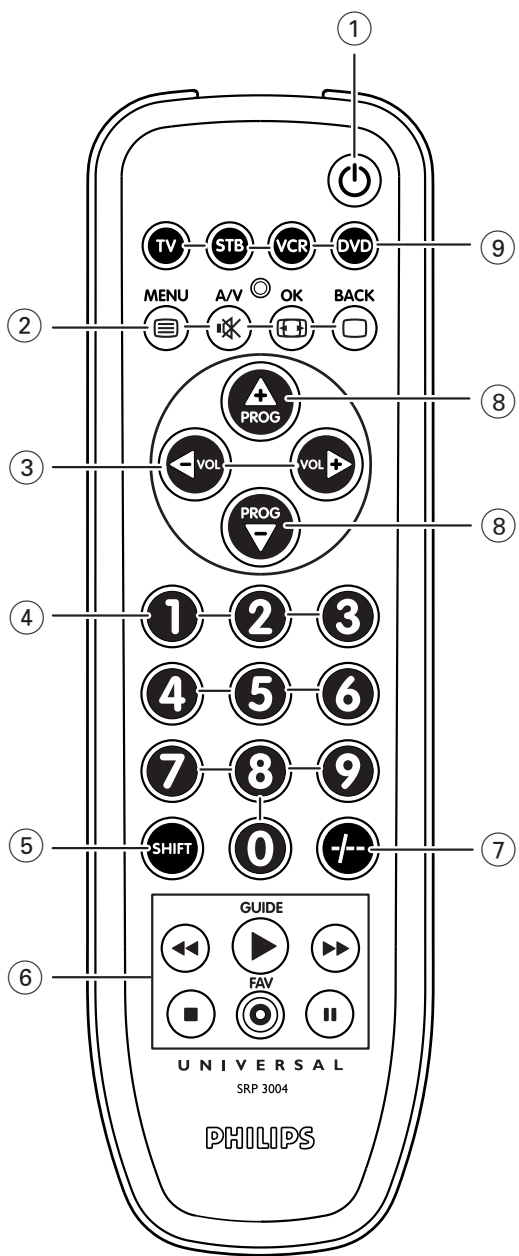

Register your product *Universal remote control*
and get support at
www.philips.com/welcome SRP 3004/10

DK Brugervejledning

PHILIPS

Indholdsfortegnelse

1. Indledning	3
2. Installering af fjernbetjeningen	3-6
Isætning af batterier	3
Afprøvning af den universelle fjernbetjening	3-4
Indstilling af fjernbetjeningen til TV	4-6
3. Taster og funktioner	7-9
4. Har du brug for hjælp?	9
Kodeliste over alle mærker / udstyr	10-25
Liste over udstyr	26
Telefonsupport	26
Information til kunden	27

Følg blot instruktionerne i kapitlet 'Indstilling af fjernbetjeningen til TV' for nemt at konfigurere fjernbetjeningen til dine enheder:

2. Installering af fjernbetjeningen

Isætning af batterier

- 1 Tryk på dækslet og skub det i pilens retning.
- 2 Sæt to batterier af type AAA i som angivet.
- 3 Skub dækslet tilbage til det klikker på plads.