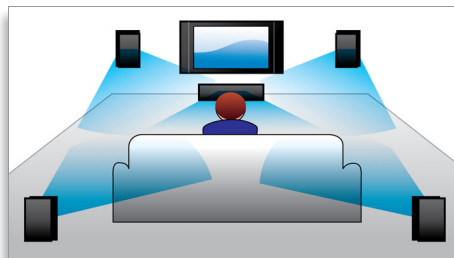

Dolby TrueHD a DTS-HD

Standards Dolby TrueHD a DTS-HD Advanced Digital Out poskytují nejlepší zvuk z Blu-ray disků. Reprodukovaný zvuk je téměř nerozlišitelný od studiového masteru, takže slyšíte to, co jste podle tvůrců slyšet měli. Standardy DTS-HD Advanced Digital Out a Dolby TrueHD dovršují zážitek z poslechu hudby HD.

EISA Award

Společnost EISA oceňuje funkce, které upřednostňují uživatele hledající vysokou kvalitu a kreativitu.

Klíčovým prvkem jsou nové satelitní reproduktory systému Philips HTS 9520 s více vinutími. Dolní část obsahuje jednotky natočené do strany, které fungují jako dipól, horní část je pak osazena konvenčním basovým a výškovým reproduktorem. Ty jsou napájeny zesilovači třídy D z hlavního přehrávače DVD/BD systému HTS9520. Ten také obsahuje procesor DSP, který dále vylepšuje prostorový zvuk systému. Spolu se subwooferem tvořícím pevný základ pro střední tóny a výšky vzniká zvuk, který vás obklopí novým, úžasným způsobem! Tento výrobek je připraven na 3D televizory a bezdrátový přístup k PC.

iF Award

iF Award: cena za design výrobku 2011

Existuje zvuk jako v kině – a zvuk 360 stupňů společnosti Philips, jediný

systém, který přináší vysoce kvalitní zvuk ze všech úhlů. Toto prvotřídní domácí kino s prostorovým zvukem svého efektu dosahuje prostřednictvím pěti reproduktorů, jednoho subwooferu a jedné středové soustavy Blu-ray. Každý reproduktor obsahuje tři vinutí a jeden výškový reproduktor. Dvě vinutí vysílají zvuk ze strany, což zvyšuje pocit ponoření do zvuku. Reproduktory jsou nenápadné, a přece výkonné systém je zkonstruován z vysoce kvalitních materiálů z leštěného hliníku a chromu, aby zapadl do interiéru.