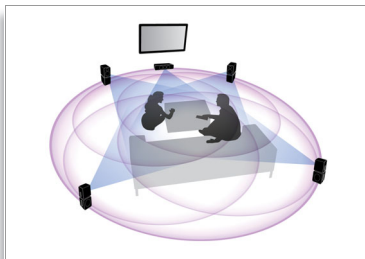

2011

asimpleswitch.com

PHILIPS

sense and simplicity

Přednosti

360stupňový zvuk

Systém 360Sound se nesmírně liší od běžných domácích kin 5.1: má jedinečný design se třemi vinutími v každém satelitním reproduktoru – předním a dvou postranních, které jsou nakloněny v úhlu zajišťujícím projekci pohlcujícího zvuku kolem vás. Kromě principu dipólů využívá společnost Philips vlastní algoritmus pro další zdůraznění obklopujícího zvukového efektu. Systém 360Sound je tvořen prvotřídními akustickými komponenty, například kuželovými výškovými reproduktory s měkkou membránou, neodymovými magnety a digitálními zesilovači třídy D, a přináší výjimečný zvuk ze všech úhlů pro skutečný zážitek jako v kině, přímo u vás doma.

filmové tituly na Blu-ray discích. Blu-ray také zajišťuje prostorový zvuk mimořádné kvality; zvukový zážitek, který se nedá rozlišit od reality.

Philips Net TV s Wi-Fi

Vychutnejte si s Net TV bohatý výběr online služeb. Užijte si filmy, obrázky, populární naučné pořady a další obsah přímo v televizoru tak, jak to máte rádi. Jednoduše připojte domácí kino přímo k domácí síti pomocí ethernetového připojení a pomocí dálkového ovladače procházejte a vybírejte, co chcete sledovat. Nabídka Philips poskytuje přístup k populárním službám Net TV přizpůsobeným televizní obrazovce. Dále je díky připojení k počítačové síti DLNA možné pomocí dálkového ovladače sledovat videa a přistupovat k obrázkům uloženým v počítači.