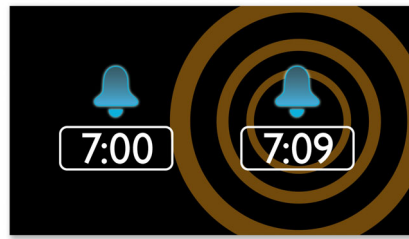

PHILIPS

Fénypontok

Ébredjen rádióra vagy sípolásra

Ébredjen kedvenc rádióállomására, vagy egy hangjelzésre. Egyszerűen állítsa be az ébresztést Philips órás rádióján, hogy azzal a rádióállomással ébredjen, amelyet a legutóbb hallgatott, vagy válassza a hangjelzéses ébresztési módot. Amikor eljön a felkelés ideje, a Philips órás rádió automatikusan bekapcsolja a rádiót, vagy megszólaltatja az ébresztési hangot.

Kettős ébresztés

A Philips audiorendszer két beállítható ébresztési idővel rendelkezik. Állítsa be az egyik ébresztési időt az Ön, a másikat pedig partnere ébresztéséhez.

Ismétlő ébresztő

A Philips órás rádió szundítási funkciója méri a visszaalvási periódusokat. Ha szól az ébresztő, de még szeretne egy kicsit aludni, csak nyomja meg az Ébresztés ismétlése gombot, és pihenjen tovább. Kilenc perccel később az ébresztő újra meg fog szólalni. Az Ébresztés ismétlése gombot az ébresztés végleges kikapcsolásáig kilenc percenként akárhányszor megnyomhatja.

FM/MW hangolóegység

FM/MW (AM) sztereó hangolóegység

Elalváskapcsoló

Az Elalváskapcsolóval eldöntheti, milyen hosszú ideig szeretné hallgatni a kiválasztott

zenét vagy rádióállomást elalvás előtt. Egyszerűen állítson be egy időhatárt (max. 2 óra), majd válasszon CD-t vagy rádióállomást, amelyet álomba merüléséig hallgatni kíván. A készülék a kiválasztott időtartamig folytatja a lejátszást, majd automatikusan energiatakarékos, csendes készenléti üzemmódra vált. Az Elalváskapcsoló segítségével Ön kedvenc CD-jére vagy rádiós DJ-je hangjára alhat el – nem kell bárányokat számolnia, sem az áramfogyasztás miatt aggódnia.