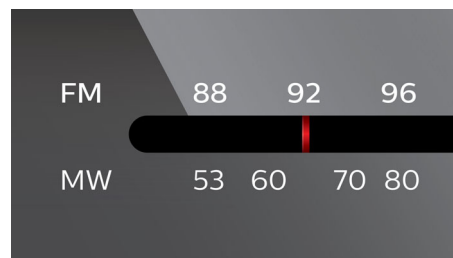

PHILIPS

Fénypontok

Ébredjen rádióra vagy sípolásra

Ébredjen kedvenc rádióállomására, vagy egy hangjelzésre. Egyszerűen állítsa be az ébresztést Philips órás rádióján, hogy azzal a rádióállomással ébredjen, amelyet a legutóbb hallgatott, vagy válassza a hangjelzéses ébresztési módot. Amikor eljön a felkelés ideje, a Philips órás rádió automatikusan bekapcsolja a rádiót, vagy megszólaltatja az ébresztési hangot.

Kettős ébresztés

A Philips audiorendszer két beállítható ébresztési idővel rendelkezik. Állítsa be az egyik ébresztési időt az Ön, a másikat pedig partnere ébresztéséhez.

Ismétlő ébresztő

A Philips órás rádió szundítási funkciója méri a visszaalvási periódusokat. Ha szól az ébresztő, de még szeretne egy kicsit aludni, csak nyomja meg az Ébresztés ismétlése gombot, és pihenjen tovább. Kilenc perccel később az ébresztő újra meg fog szólalni. Az Ébresztés ismétlése gombot az ébresztés végleges kikapcsolásáig kilenc percenként akárhányszor megnyomhatja.

FM/MW hangolóegység

FM/MW (AM) sztereó hangolóegység

Elalváskapcsoló

Az Elalváskapcsolóval eldöntheti, milyen hosszú ideig szeretné hallgatni a kiválasztott

zenét vagy rádióállomást elalvás előtt. Egyszerűen állítson be egy időhatárt (max. 2 óra), majd válasszon CD-t vagy rádióállomást, amelyet álomba merüléséig hallgatni kíván. A készülék a kiválasztott időtartamig folytatja a lejátszást, majd automatikusan energiatakarékos, csendes készenléti üzemmódra vált. Az Elalváskapcsoló segítségével Ön kedvenc CD-jére vagy rádiós DJ-je hangjára alhat el – nem kell bárányokat számolnia, sem az áramfogyasztás miatt aggódnia.