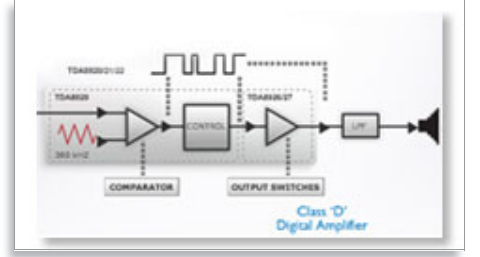

SBA1610BLU/00

Özellikler

D Sınıfı Dijital Amplifikatör

Sınıf 'D' Dijital Amplifikatör, analog sinyali alır, dijital sinyale dönüştürür, sonra da sinyali dijital olarak güçlendirir. Daha sonra sinyal demodülasyon filtresine girerek nihai çıkış oluşturulur. Güçlendirilmiş dijital çıkış, gelişmiş ses kalitesi dahil olmak üzere, dijital sesin tüm avantajlarını sunar. Ayrıca Sınıf 'D' Dijital Amplifikatör, geleneksel AB amplifikatörlere kıyasla %90 daha etkilidir. Bu yüksek verimlilik, az yer kaplayan güçlü bir amplifikatör anlamına gelir.