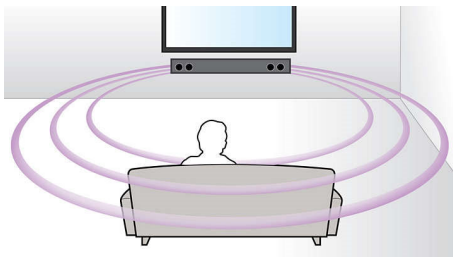

PHILIPS

Звукова панель

2.1-канальна система, дротовий сабвуфер Bluetooth®, FM, цифрове налаштування, 80 Вт

HTL1193B/98

Основні особливості

Віртуальний об'ємний звук

Технологія Philips Virtual Surround Sound забезпечує насичене та абсолютне об'ємне звучання за допомогою системи, що складається з п'яти чи менше гучномовців. Вдосконалені просторові алгоритми точно відтворюють звукові характеристики ідеального 5.1-канального середовища. Будь-яке джерело високоякісного стереозвуку перетворюється у реалістичне багатоканальне об'ємне звучання. Не потрібно купувати додаткових кабелів, динаміків чи підставок до них для прослуховування всеосяжного звучання.

USB

Насолоджуйтеся музикою MP3/WMA безпосередньо з портативних USB-пристроїв

Dolby Digital

Завдяки тому, що провідні світові стандарти цифрового багатоканального звуку Dolby

Digital використовують ті ж способи обробки звуку, якими обробляє звук у природі людське вухо. Ви можете насолоджуватися об'ємним звучанням чудової якості з реалістичним відчуттям простору.