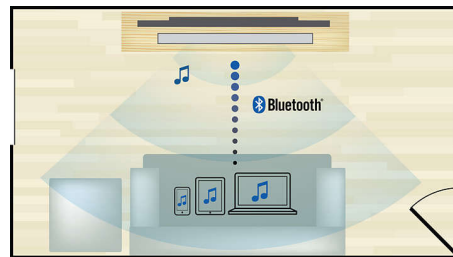

Підходить для мультимедійних пристроїв

Підходить для ТВ, BD/DVD-програвачів, ігрових консолей, MP3-програвачів

Аудіовхід

Аудіовхід дозволяє легко відтворювати музику безпосередньо з iPod/iPhone/iPad, MP3-програвача або ноутбука завдяки простому під'єднанню до системи домашнього кінотеатру Philips. Просто під'єднайте аудіопристрій до вхідного аудіороз'єму і насолоджуйтеся музикою бездоганної якості із системи домашнього кінотеатру Philips.

Невисокий профіль

Невисокий профіль для ідеального встановлення перед телевізором

Надкомпактна звукова панель

Надкомпактна звукова панель – шириною лише 85 см/33 дюйми

Бездротова передача Bluetooth

Бездротова передача музики з музичних пристроїв через Bluetooth

Цифрове налаштування FM

Цифрове FM-радіо пропонує нові параметри музики та дозволяє для гучномовця звукової панелі, системи гучномовців та системи домашнього кінотеатру. Для радіостанцій доступна функція автоматичного сканування, тому пошук улюбленого каналу не займе й кількох секунд. Попередньо встановлені радіостанції можна зберегти, що забезпечує миттєвий доступ до улюблених станцій без налаштування вручну.