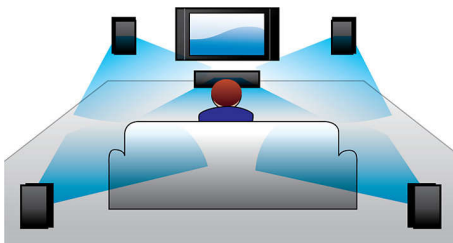

PHILIPS

Звукова панель

2.1-канальна система, дротовий сабвуфер Bluetooth®, FM, цифрове налаштування, 80 Вт

HTL1193B/98

Основні особливості

Віртуальний об'ємний звук

Технологія Philips Virtual Surround Sound забезпечує насичене та абсолютне об'ємне звучання за допомогою системи, що складається з п'яти чи менше гучномовців. Вдосконалені просторові алгоритми точно відтворюють звукові характеристики ідеального 5.1-канального середовища. Будь-яке джерело високоякісного стереозвуку перетворюється у реалістичне багатоканальне об'ємне звучання. Не потрібно купувати додаткових кабелів, динаміків чи підставок до них для прослуховування всеосяжного звучання.

USB

Насолоджуйтеся музикою MP3/WMA безпосередньо з портативних USB-пристроїв

Dolby Digital

Завдяки тому, що провідні світові стандарти цифрового багатоканального звуку Dolby

Digital використовують ті ж способи обробки звуку, якими обробляє звук у природі людське вухо. Ви можете насолоджуватися об'ємним звучанням чудової якості з реалістичним відчуттям простору.