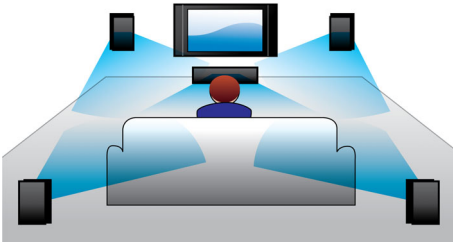

Dolby TrueHD ve DTS-HD

Dolby TrueHD ve DTS-HD Master Audio Essential, Blu-ray Disklerinizden en iyi sesi

almanızı sağlar. Üretilen sesin, orijinal stüdyo kaydından hemen hiçbir farkı yoktur, yani kaydı yapanların size sunmak istediği her şeyi duyarsınız. Dolby TrueHD ve DTS-HD Master Audio Essential, yüksek çözünürlüklü eğlence deneyiminizi tamamlar.