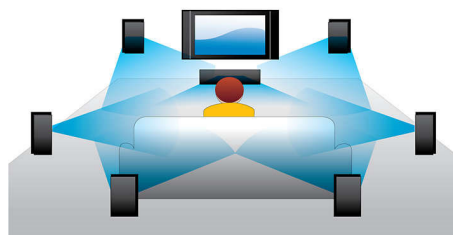

Dolby TrueHD

Format Dolby TrueHD wydobywa z płyt Blu-ray dźwięk przestrzenny doskonałej jakości. Odtwarzany dźwięk jest niemalże niemożliwy do odróżnienia od wersji studyjnej, tak więc słyszysz dokładnie to, co było zamysłem twórców. Format Dolby TrueHD stanowi wspaniałe uzupełnienie Twoich wrażeń z rozrywki w jakości HD.