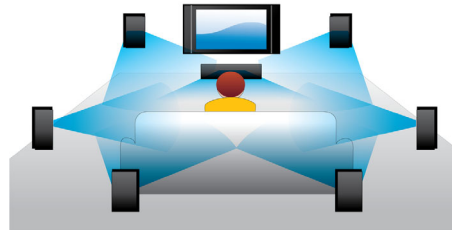

Connectez vos appareils et laissez-vous aller au divertissement

- Visionnez des vidéos YouTube directement sur votre téléviseur grand écran*

PHILIPS

Points forts

Lecture de disques Blu-ray

Les disques Blu-ray peuvent prendre en charge des données ainsi que des images haute définition de 1920 x 1080p. Les scènes sont plus réalistes, les mouvements plus fluides et les images extrêmement nettes. Le format Blu-ray permet également de restituer un son Surround non compressé pour que votre expérience sonore soit incroyablement réaliste. La capacité de stockage des disques Blu-ray permet l'intégration de nombreuses fonctions interactives. La navigation simplifiée lors de la lecture et d'autres fonctionnalités telles que des menus pop-up apportent une nouvelle dimension au Home Cinéma.

Dolby TrueHD

La technologie Dolby TrueHD restitue le son haute qualité des disques Blu-ray. Le son retransmis est en tout point identique à la maquette studio : vous entendez donc exactement ce que les créateurs souhaitent vous faire entendre. La technologie Dolby TrueHD améliore ainsi votre expérience de la haute définition.