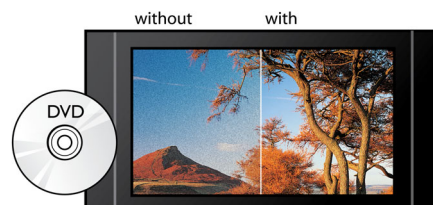

Upscaling vidéo DVD

La technologie HDMI 1080p avec suréchantillonnage reproduit des images parfaitement nettes. Les films DVD en définition standard peuvent désormais bénéficier d'une résolution haute définition

pour des images détaillées, plus nettes et plus réalistes. Le balayage progressif (le « p » de « 1080p ») élimine la structure de ligne des téléviseurs pour des images précises. En outre, la technologie HDMI permet une connexion numérique directe qui prend en charge des vidéos HD numériques non compressées ainsi que de l'audio numérique multicanal (sans conversion analogique) pour une qualité de son et d'image parfaite.

EasyLink

EasyLink vous permet de contrôler plusieurs appareils (lecteurs de DVD/Blu-ray, barres de son, home cinémas, téléviseurs, etc.) avec une seule télécommande. Le protocole standard HDMI CEC est utilisé pour mettre en commun les fonctionnalités de plusieurs appareils via un câble HDMI. D'une simple pression sur un bouton, vous pouvez contrôler simultanément tous les appareils connectés compatibles HDMI CEC. Désormais, l'exécution de fonctions telles que la mise en veille ou la lecture est un jeu d'enfant.

Streaming de vidéos Netflix

NETFLIX

Regardez des séries télé et des films immédiatement et autant de fois que vous le souhaitez à la télévision. Pour cela, il vous suffit d'une connexion Internet (Wi-Fi ou Ethernet) et d'un abonnement Netflix avec streaming*.