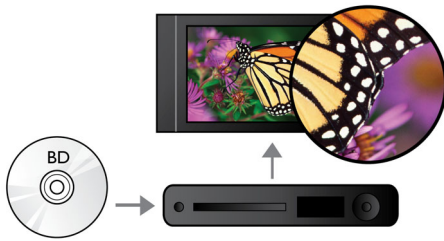

Entendez plus

- Dolby TrueHD pour un son haute fidélité
- Sortie numérique DTS 2.0

Voyez plus

- Lecture de disques Blu-ray pour des images nettes en Full HD 1080p
- Certifié DivX Plus HD pour la lecture de DivX haute définition
- Streaming Netflix de séries télé et de films via Internet
- Upscaling vidéo DVD à 1080p via HDMI pour des images quasi-HD

Connectez vos appareils et laissez-vous aller au divertissement

- Visionnez des vidéos YouTube directement sur votre téléviseur grand écran*

PHILIPS

Points forts

Lecture de disques Blu-ray

Les disques Blu-ray peuvent prendre en charge des données ainsi que des images haute définition de 1920 x 1080p. Les scènes sont plus réalistes, les mouvements plus fluides et les images extrêmement nettes. Le format Blu-ray permet également de restituer un son Surround non compressé pour que votre expérience sonore soit incroyablement réaliste. La capacité de stockage des disques Blu-ray permet l'intégration de nombreuses fonctions interactives. La navigation simplifiée lors de la lecture et d'autres fonctionnalités telles que des menus pop-up apportent une nouvelle dimension au Home Cinéma.