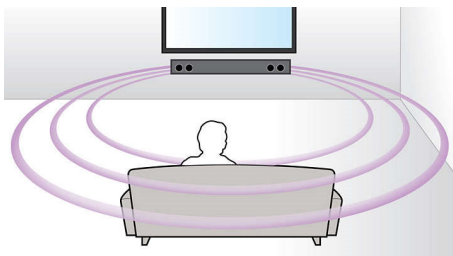

Віртуальний об'ємний звук

Технологія Philips Virtual Surround Sound забезпечує насичене та абсолютне об'ємне звучання за допомогою системи, що складається з п'яти чи менше гучномовців. Вдосконалені просторові алгоритми точно відтворюють звукові характеристики ідеального 5.1-канального середовища. Будь-яке джерело високоякісного стереозвуку перетворюється у реалістичне багатоканальне об'ємне звучання. Не потрібно купувати додаткових кабелів, динаміків чи підставок до них для прослуховування всеосяжного звучання.