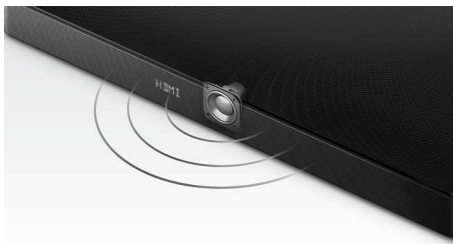

### **Розроблено легким у використанні**

- Невисокий профіль для ідеального встановлення перед телевізором
- Сенсорна панель для зручного відтворення та регулювання звуку

### Гучномовець центрального каналу

Гучномовець центрального каналу, призначений для частот голосового спектру, направляє звук до центру екрана. Це забезпечує краще розміщення голосу та чіткість, дозволяючи повністю поринути у перегляд відео.